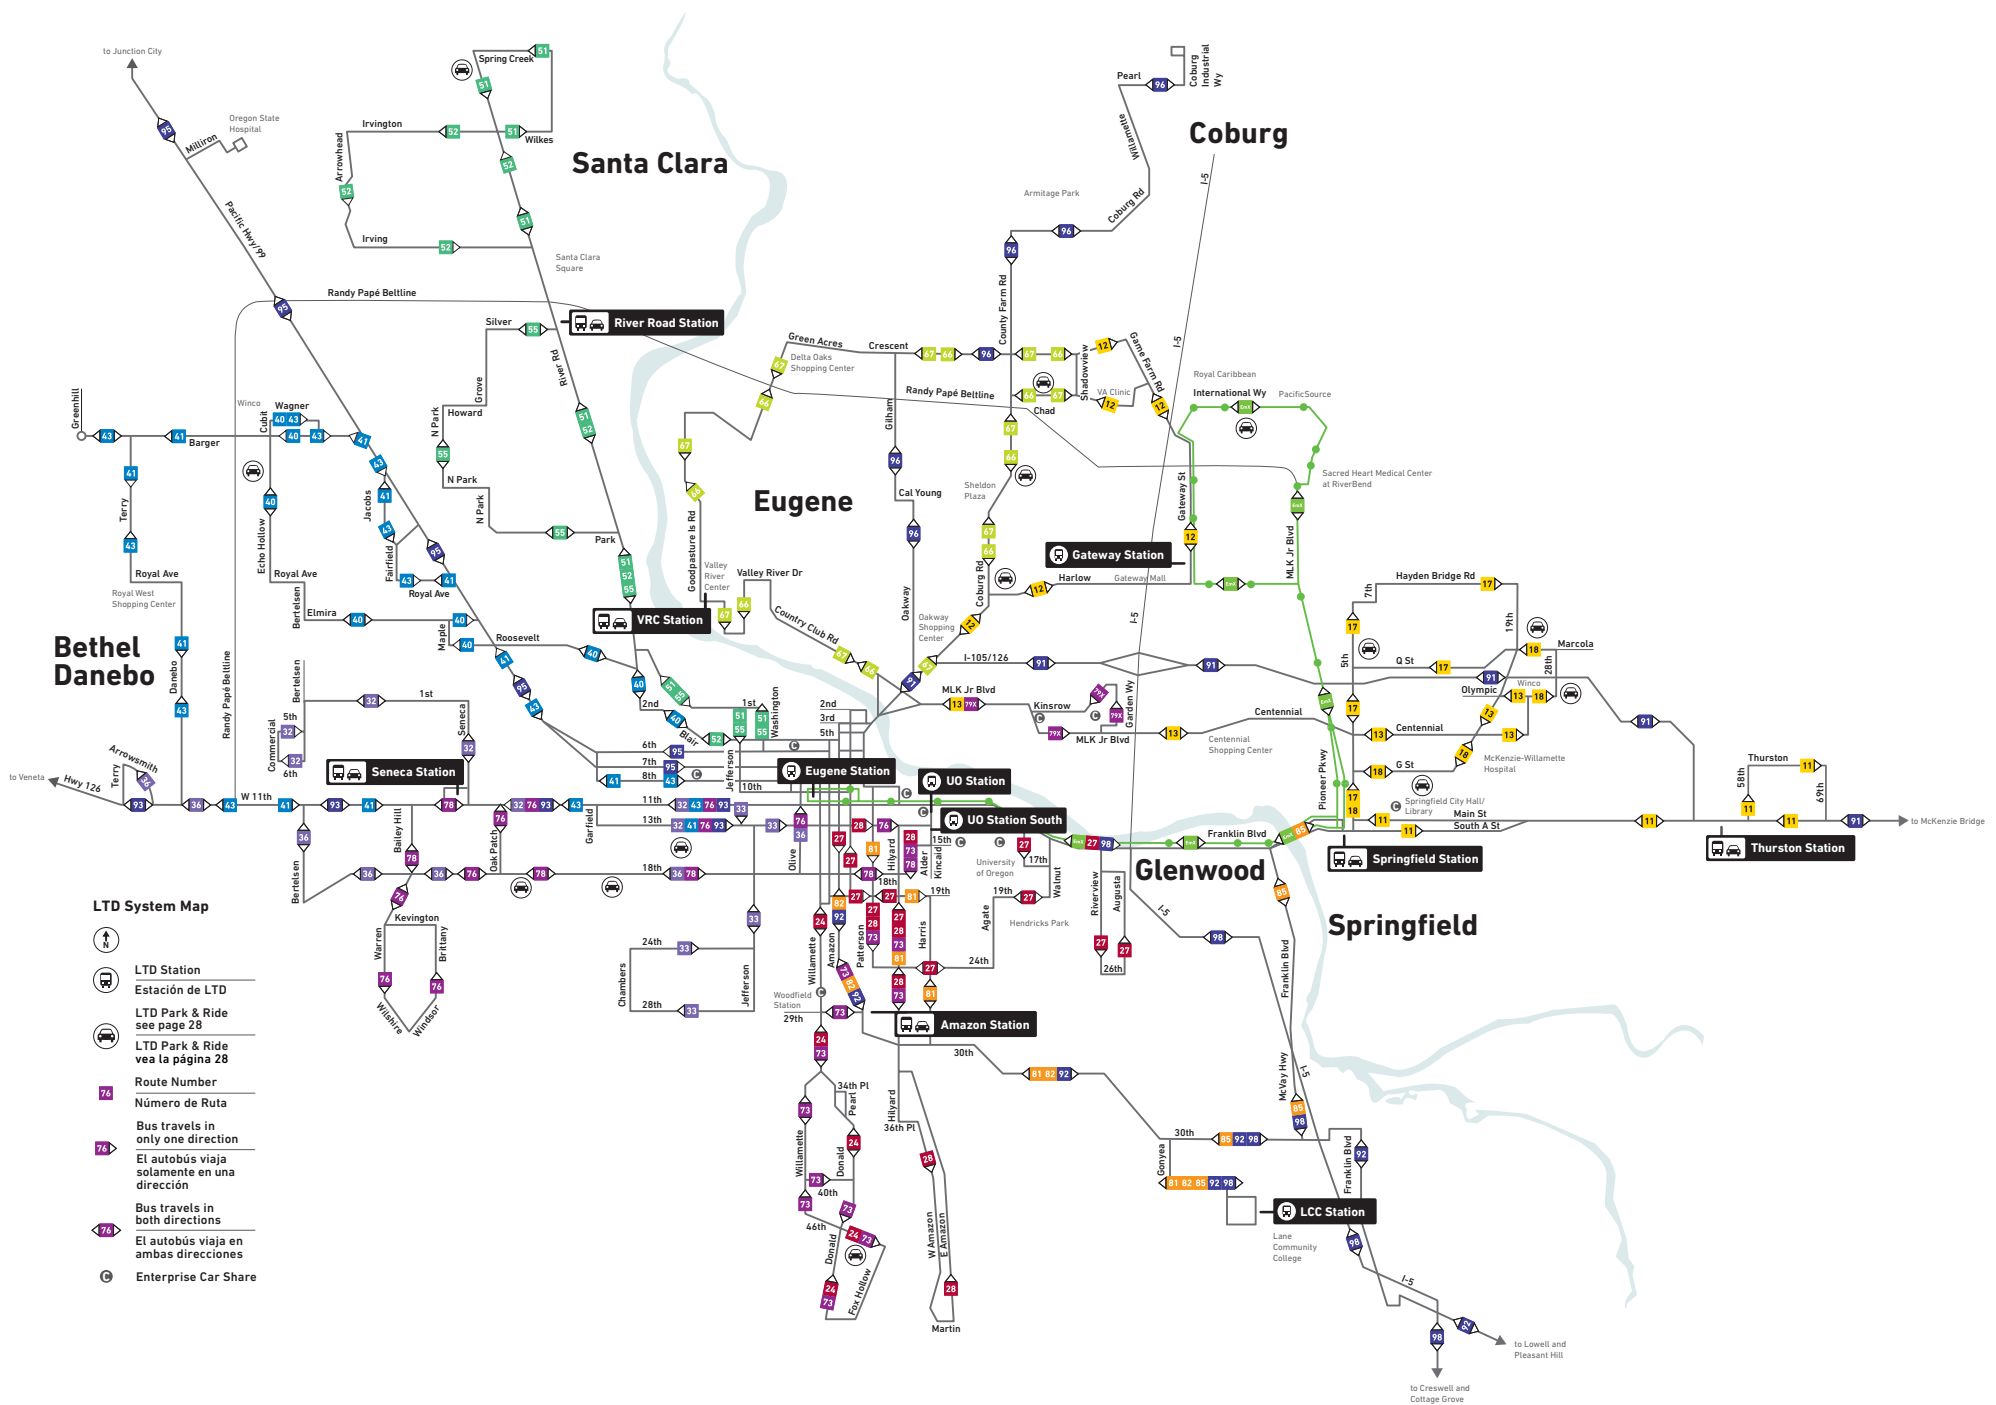

SYSTEM MAP / MAPA DEL SISTEMA

- LTD System Map**
-  LTD Station
Estación de LTD
 -  LTD Park & Ride
see page 28
 -  LTD Park & Ride
vea la página 28
 -  Route Number
Número de Ruta
 -  Bus travels in
only one direction
El autobús viaja
solamente en una
dirección
 -  Bus travels in
both directions
El autobús viaja en
ambas direcciones
 -  Enterprise Car Share