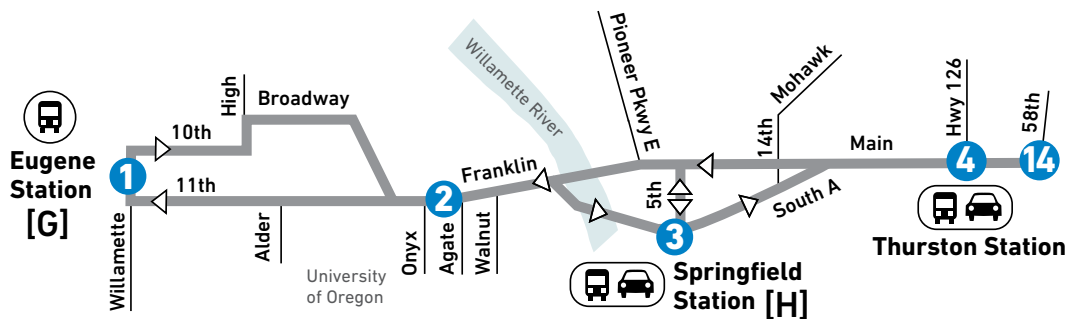

To Eugene Station (a.m.)

Main at 58th
Springfield Station
Franklin at Walnut
Franklin at Agate
11th at Alder
Eugene Station

A la Estación de Eugene (a.m.)

Main en 58ª
Estación de Springfield
Franklin en Walnut
Franklin en Agate
11ª en Adler
Estación de Eugene

To Thurston Station (p.m.)

Eugene Station
Franklin at Onyx
Franklin at Walnut
Springfield Station
Thurston Station

A la Estación de Thurston (p.m.)

Estación de Eugene
Franklin en Onyx
Franklin en Walnut
Estación de Springfield
Estación de Thurston

SATURDAY & SUNDAY / SÁBADO Y DOMINGO

AM	8:30	--	--	8:44	8:48	8:53	9:01	9:11	9:20	9:24	9:30	9:42	9:50
PM	4:30	--	--	4:44	4:48	4:53	5:01	5:11	5:20	5:24	5:30*	5:45	5:53

* Serves McKenzie River Drive between Blue River and McKenzie Bridge. See limited trip routing on map.
Ofrece servicio a McKenzie River Drive entre Blue River y McKenzie Bridge. Vea itinerarios de viajes limitados en el mapa.
+ Limited stops between Eugene Station and Thurston Station. See Limited Trip Map.
Paradas limitadas entre la Terminal de Eugene y la Estación de Thurston. Vea el Mapa de Viaje Limitado.

SATURDAY & SUNDAY / SÁBADO Y DOMINGO

AM	9:59	10:02*	10:17	10:22	10:27	10:37	10:45	10:55	10:59#	11:04	--	--	11:25
PM	6:03	6:06	6:17	6:22	6:27	6:36	6:44	6:53	6:57#	7:02	--	--	7:23

* Serves McKenzie River Drive between Blue River and McKenzie Bridge. See limited trip routing on map.
Ofrece servicio a McKenzie River Drive entre Blue River y McKenzie Bridge. Vea itinerarios de viajes limitados en el mapa.
+ Limited stops between 58th Street and Eugene Station. See Limited Trip Map.
Paradas limitadas entre la calle 58 y la Terminal de Eugene. See Limited Trip Map.
Bus operates in express service between 69th Street and 58th Street and only will drop off customers.
El autobús opera como servicio exprés entre las calles 69 y la 58 y sólo se detiene para bajar pasajeros.