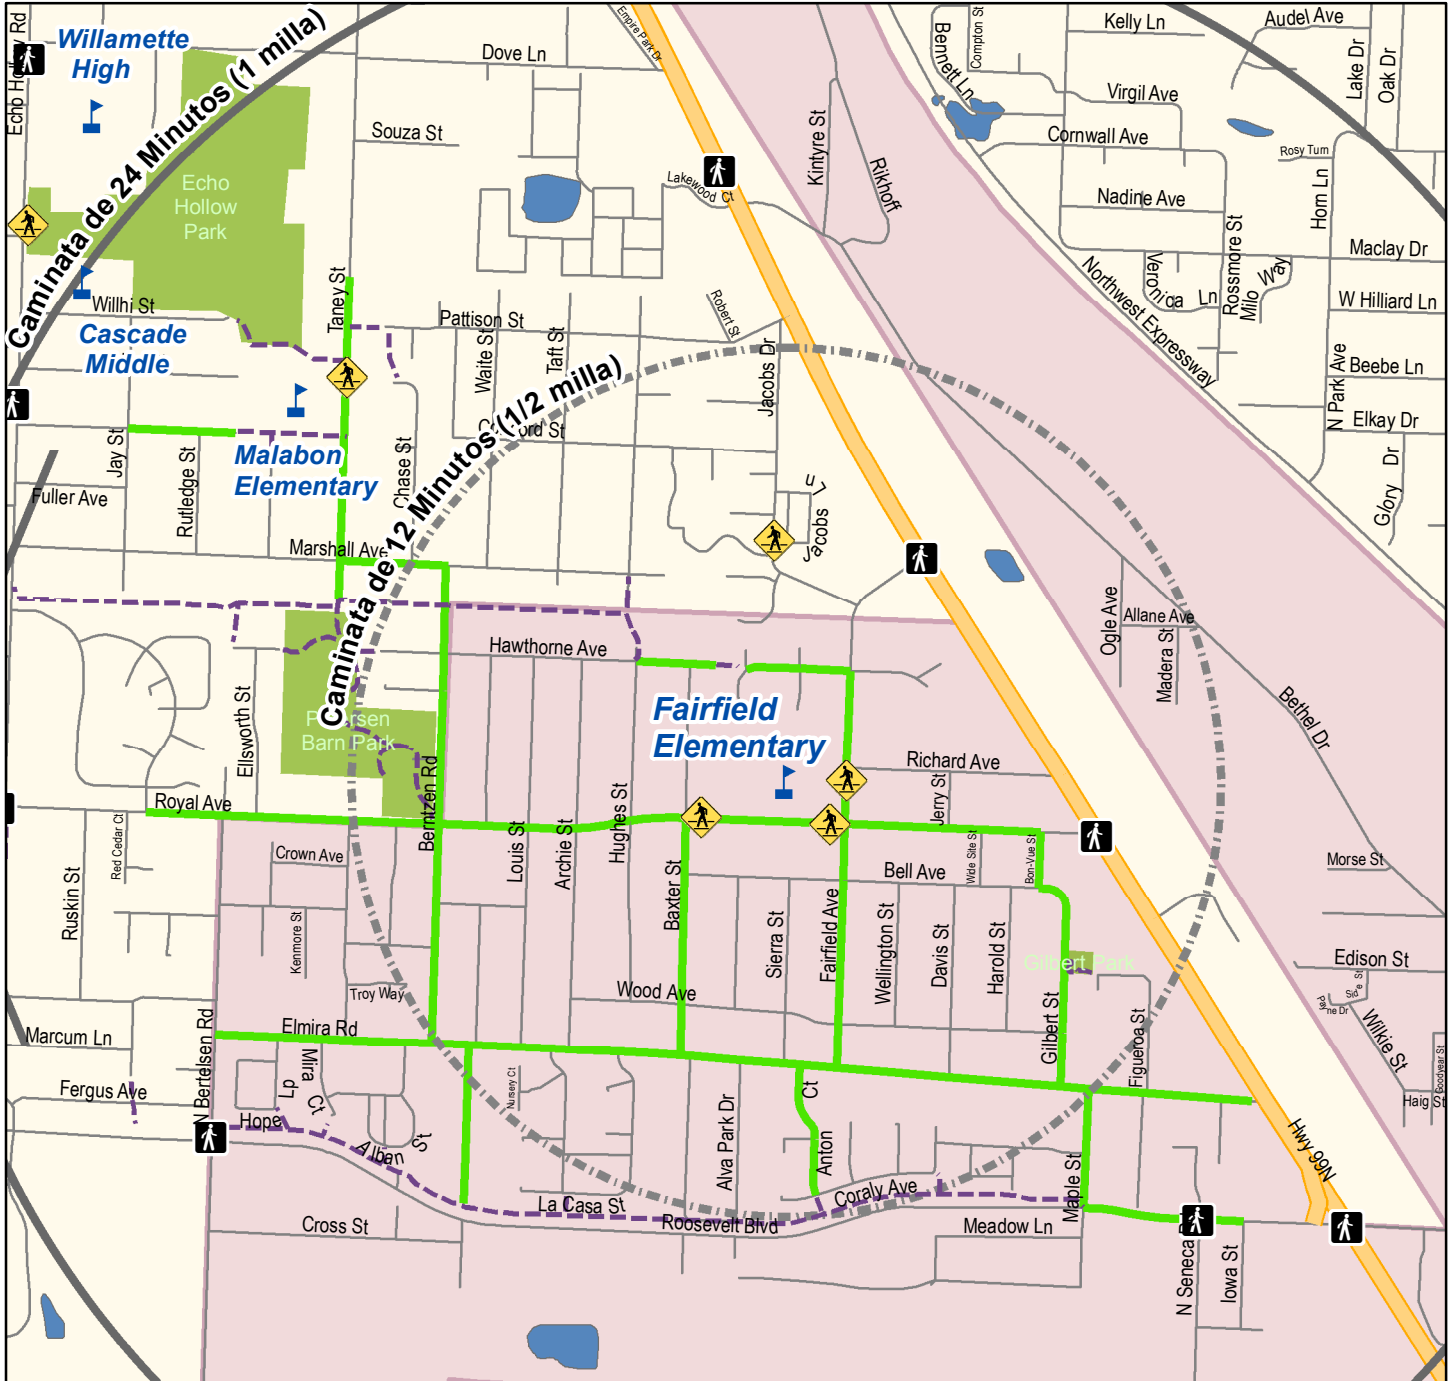

Fairfield Elementary School

Recorridos Disponibles para Caminar a la Escuela

Este mapa es una guía para ayudar a los padres de familia o tutores legales a escoger un recorrido que sus hijos caminarán para ir a la escuela cuando sea posible. Los recorridos que se recomiendan normalmente tienen aceras y cruces peatonales protegidos, o usan calles del vecindario con poco tráfico.

Es buena idea hacer el recorrido junto a su hijo para asegurarse de que ese es el camino más seguro para ir de su casa a la escuela. Enséñele a sus hijos a obedecer las reglas de seguridad vial que se encuentran en sus recorridos. Su distrito escolar y las autoridades viales competentes no supervisan los recorridos de este mapa ni se responsabilizan por los estudiantes cuando se están transportando desde y hacia la escuela.

Actualizado 7/18/2017

0 0.25 0.5 Milla

Recorridos	Cruce Señalizado*	Carretera
Escuela	Uso Compartido de la Vía	Cuerpo de Agua
Caminata de 24 Minutos	Parque	Límite Aledaño de Asistencia
Caminata de 12 Minutos	Autopista	Cruce Marcado

*Cruce Recomendado