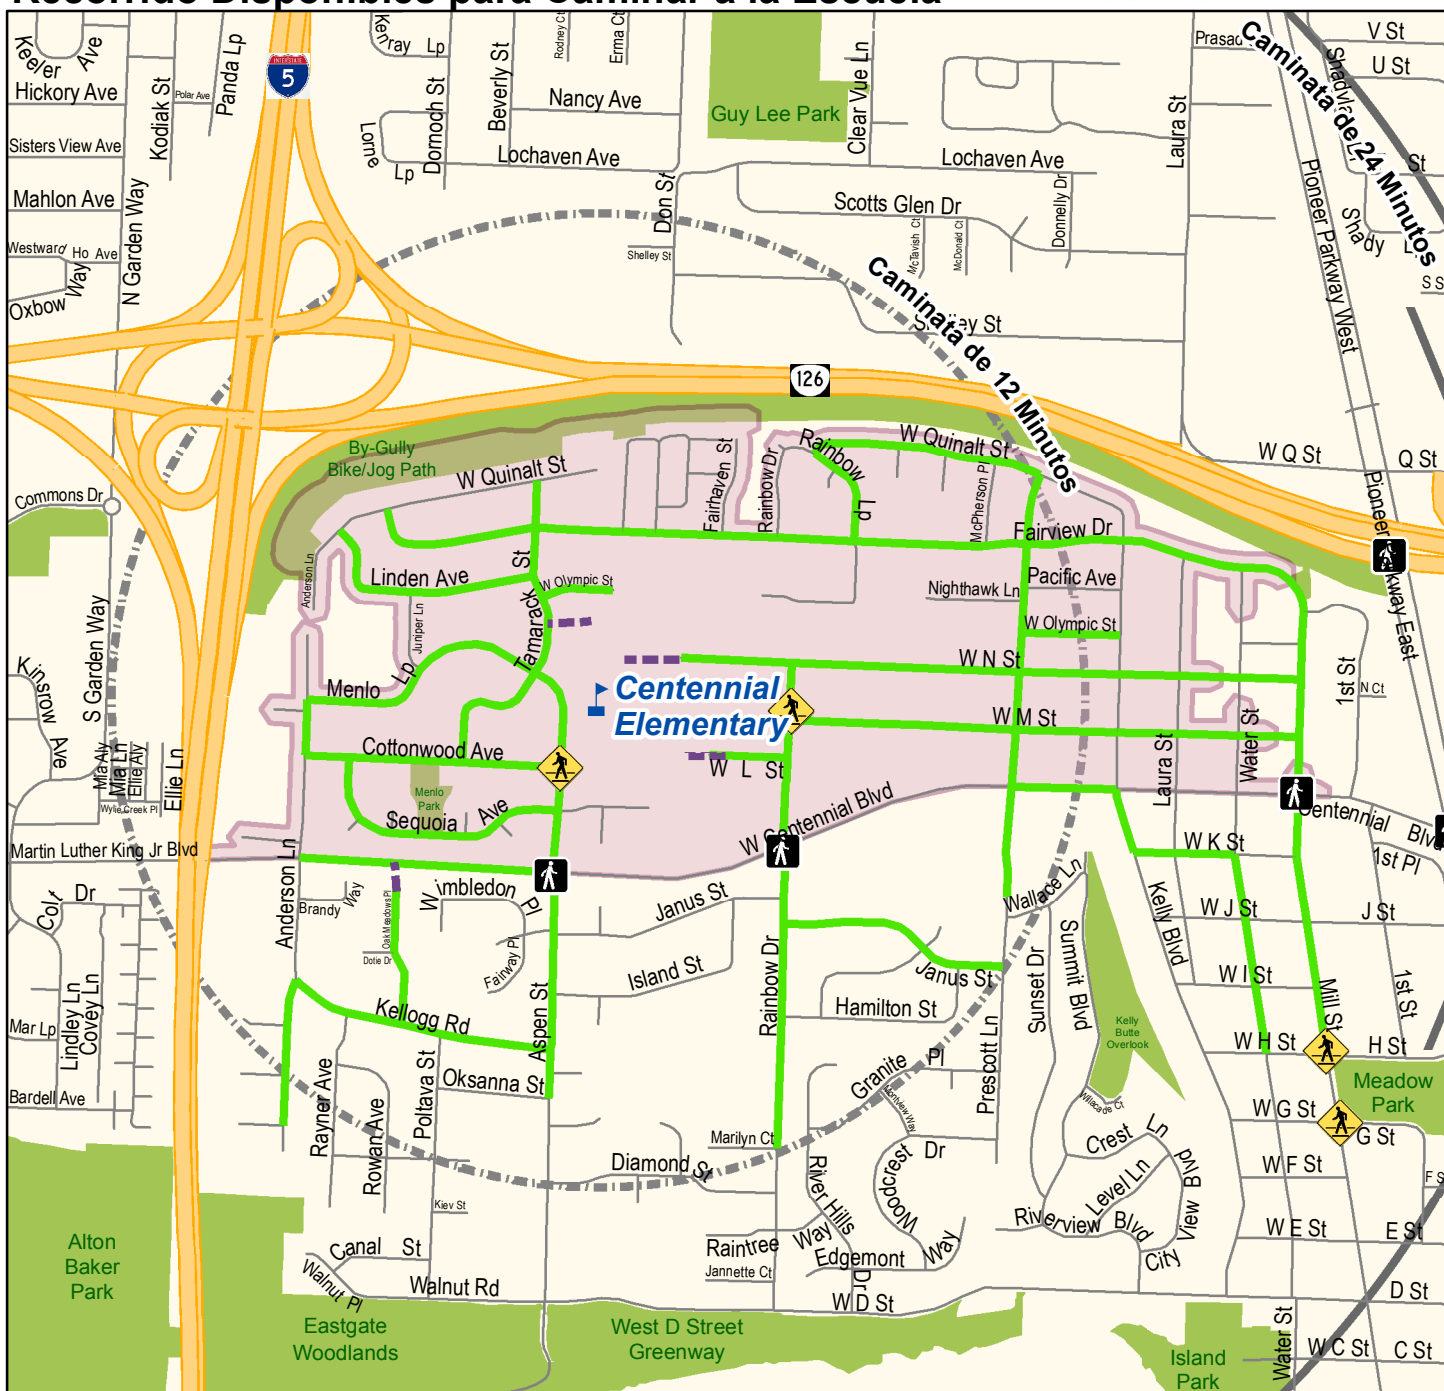

# Centennial Elementary School

## Recorrido Disponibles para Caminar a la Escuela

Este mapa es una guía para ayudar a los padres de familia o tutores legales a escoger un recorrido que sus hijos caminarán para ir a la escuela cuando sea posible. Los recorridos que se recomiendan normalmente tienen aceras y cruces peatonales protegidos, o usan calles del vecindario con poco tráfico.

Es buena idea hacer el recorrido junto a su hijo para asegurarse de que ese es el camino más seguro para ir de su casa a la escuela. Enséñele a sus hijos a obedecer las reglas de seguridad vial que se encuentran en sus recorridos. Su distrito escolar y las autoridades viales competentes no supervisan los recorridos de este mapa ni se responsabilizan por los estudiantes cuando se están transportando desde y hacia la escuela.

Actualizado 8/17/2017

Point2point

0 0.125 0.25 Millas

Recorridos Disponibles	Cruce Señalizado*	Zona Peatonal servicio del autobús no disponible
Uso Compartido de la Vía	Cruce Marcado*	Parque
24 Minute Walk	Escuela	Autopista
12 Minute Walk	*Cruce Recomendado	Carretera