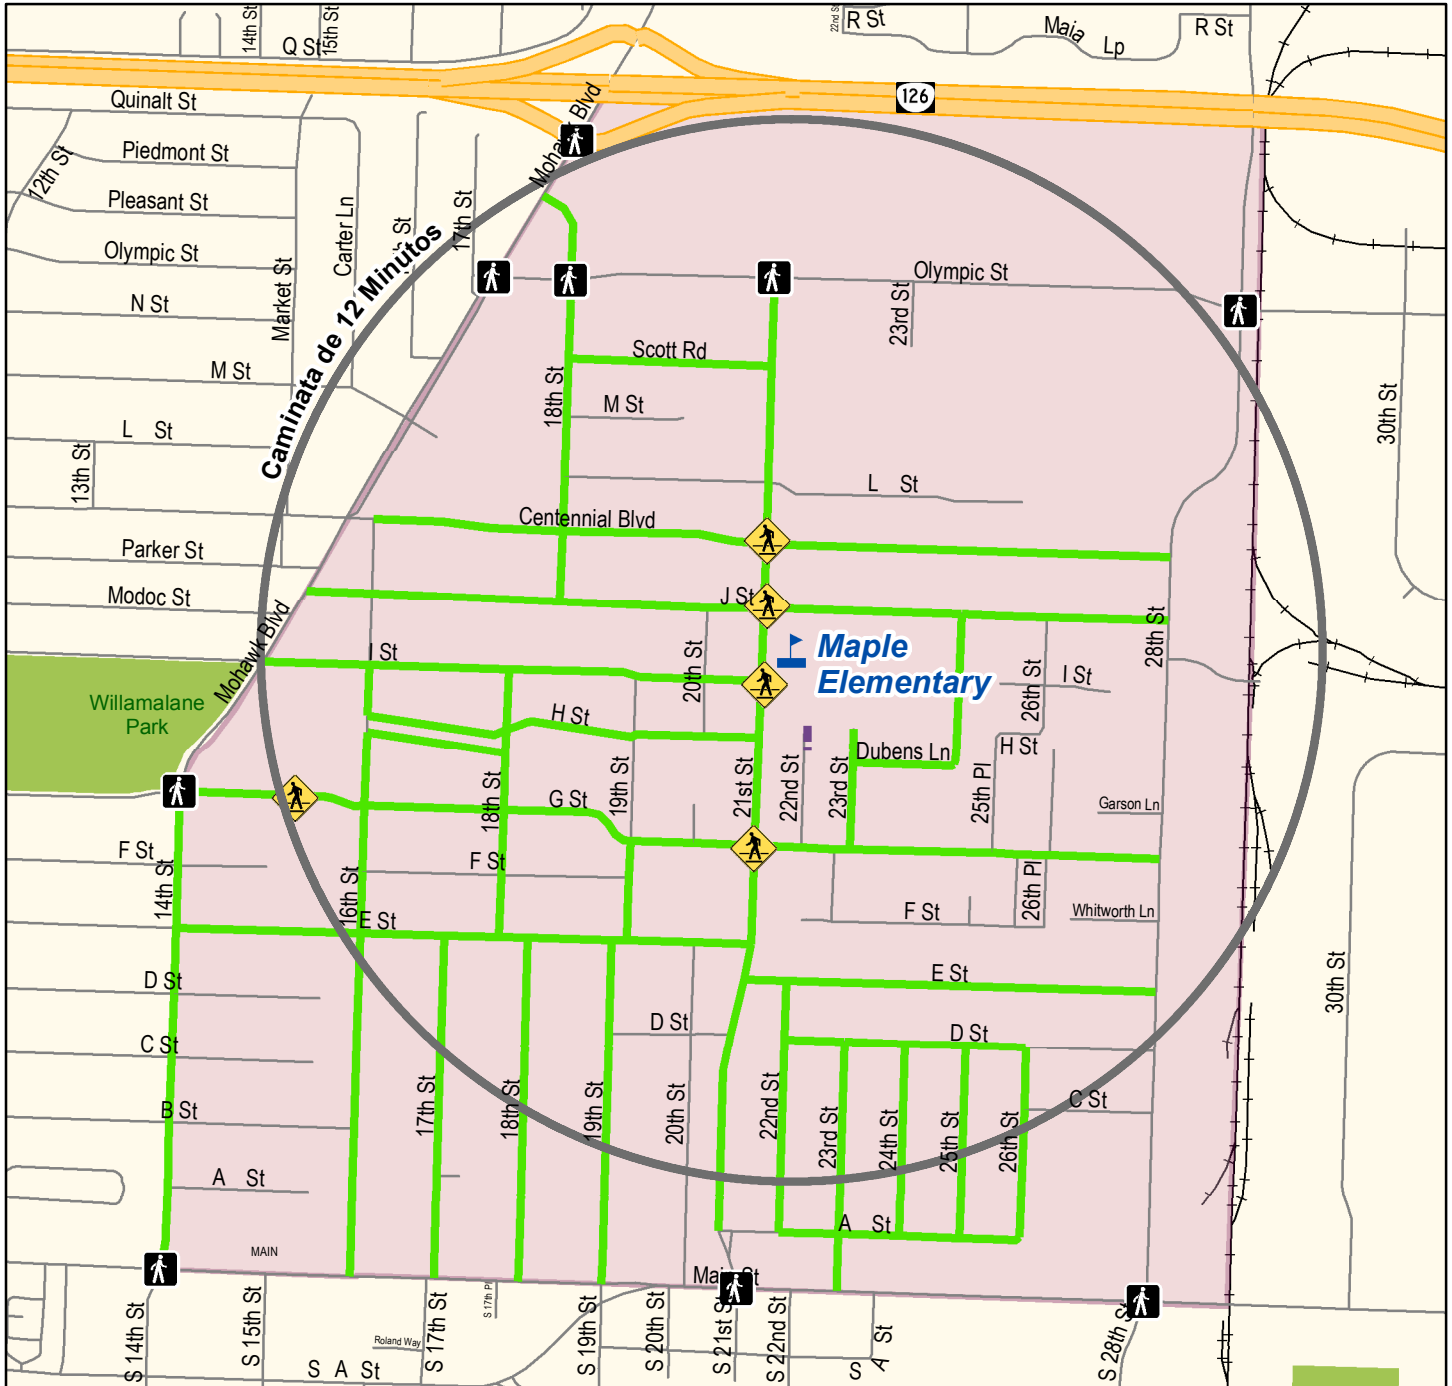

Maple Elementary School

Recorridos Disponibles para Caminar a la Escuela

Este mapa es una guía para ayudar a los padres de familia o tutores legales a escoger un recorrido que sus hijos caminarán para ir a la escuela cuando sea posible. Los recorridos que se recomiendan normalmente tienen aceras y cruces peatonales protegidos, o usan calles del vecindario con poco tráfico.

Es buena idea hacer el recorrido junto a su hijo para asegurarse de que ese es el camino más seguro para ir de su casa a la escuela. Enséñele a sus hijos a obedecer las reglas de seguridad vial que se encuentran en sus recorridos. Su distrito escolar y las autoridades viales competentes no supervisan los recorridos de este mapa ni se responsabilizan por los estudiantes cuando se están transportando desde y hacia la escuela.

Actualizado: 8/17/2017

Point2point

Recorridos Disponibles	Vía Férrea	Parque
Uso Compartido de la Vía	Cruce Señalizado*	Zona Peatonal servicio del autobús no disponible
Caminata de 12 Minutos	Cruce Marcado*	Autopista
Carretera	Escuela	*Cruce Recomendado