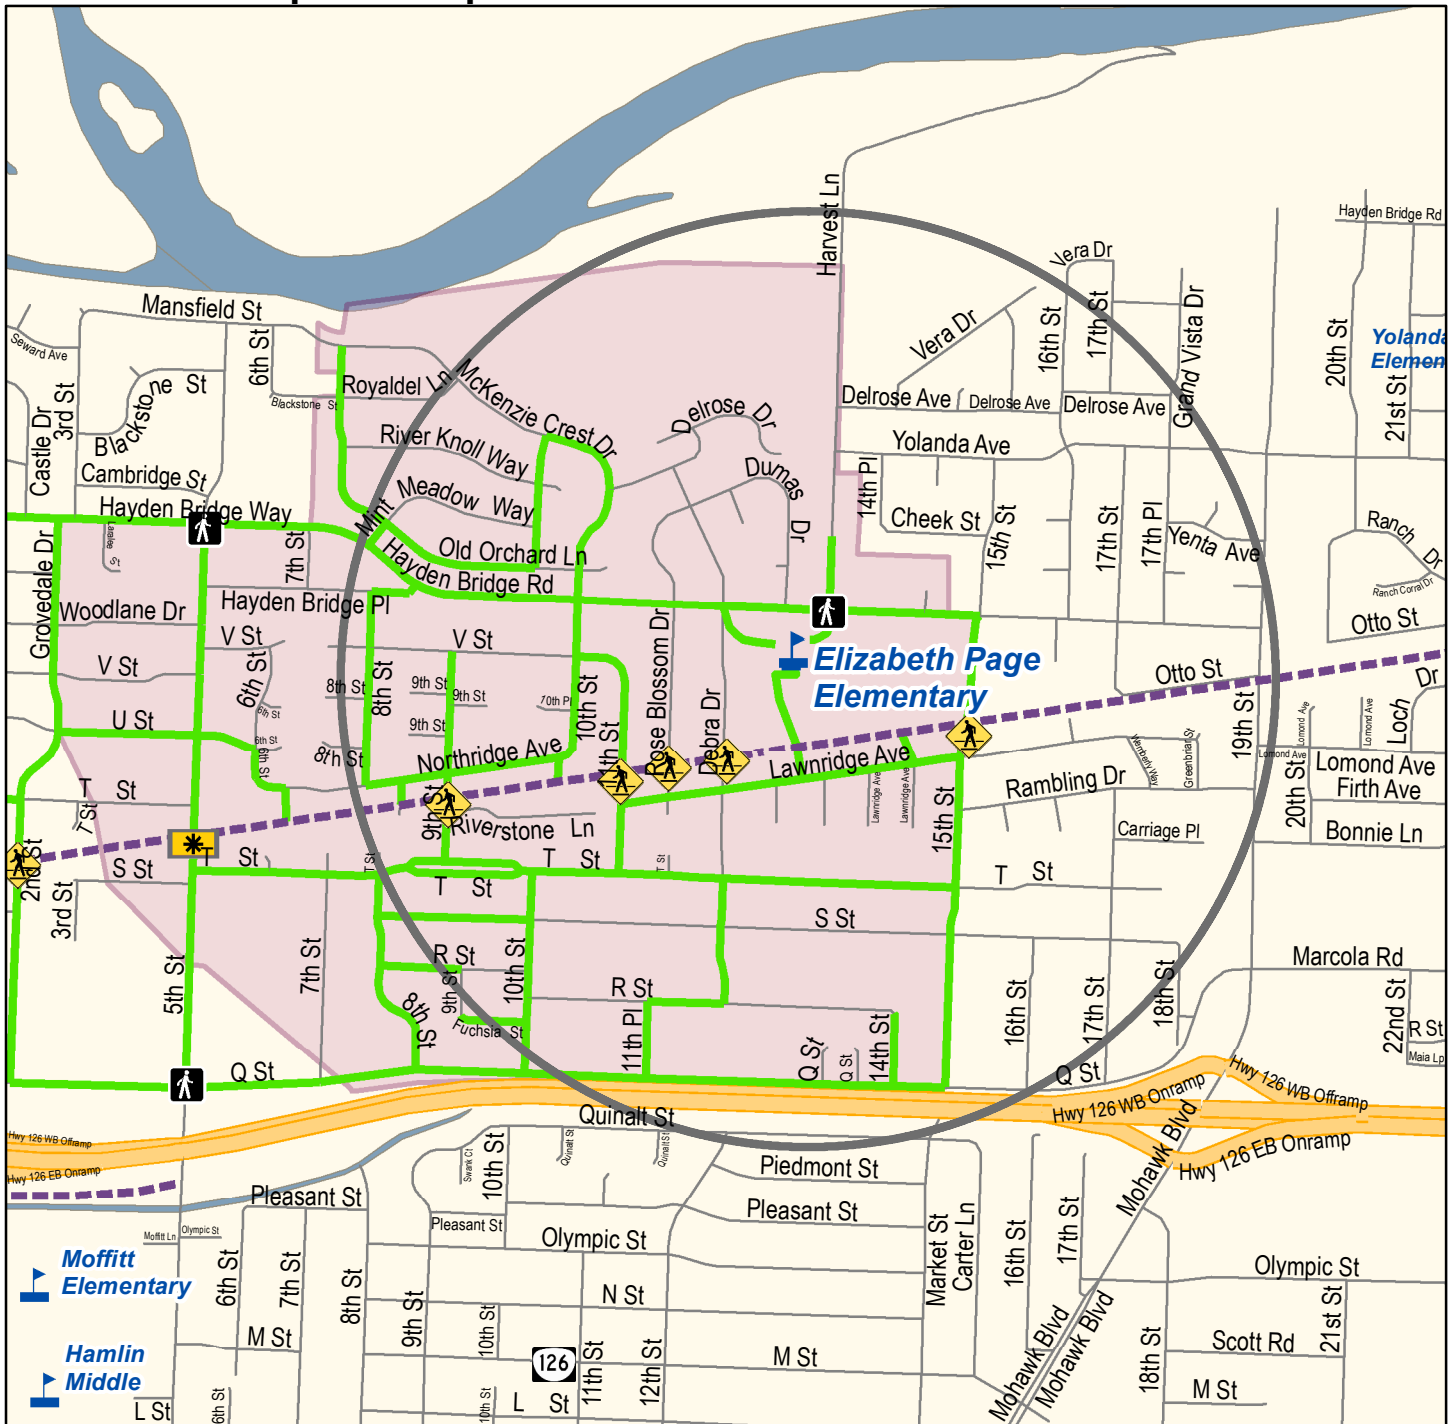

# Elizabeth Page Elementary

## Recorridos Disponibles para Caminar a la Escuela

Este mapa es una guía para ayudar a los padres de familia o tutores legales a escoger un recorrido que sus hijos caminarán para ir a la escuela cuando sea posible. Los recorridos que se recomiendan normalmente tienen aceras y cruces peatonales protegidos, o usan calles del vecindario con poco tráfico.

Es buena idea hacer el recorrido junto a su hijo para asegurarse de que ese es el camino más seguro para ir de su casa a la escuela. Enséñele a sus hijos a obedecer las reglas de seguridad vial que se encuentran en sus recorridos. Su distrito escolar y las autoridades viales competentes no supervisan los recorridos de este mapa ni se responsabilizan por los estudiantes cuando se están transportando desde y hacia la escuela.

Actualizado: 8/17/2017

	Escuela		Cruce Con Luces Intermitentes*		Autopista
	Recorridos Disponibles		Cruce Señalizado*		Carretera
	Uso Compartido de la Vía		Cruce Marcado*		Zona Peatonal servicio del autobús no disponible
*Cruce Recomendado					