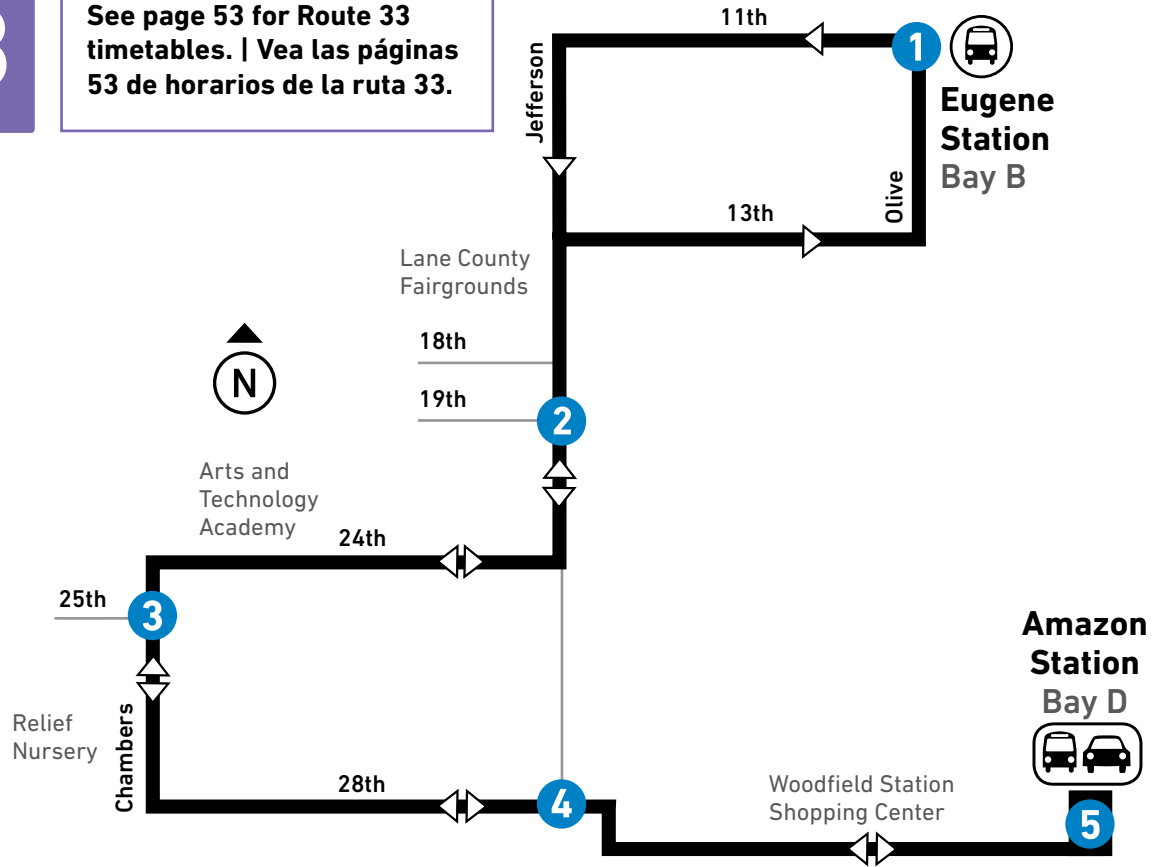

SNOW & ICE DETOURS

This route may be affected by winter weather conditions.

DESVÍOS POR NIEVE & HIELO

Esta ruta puede ser afectada por las condiciones climáticas de invierno.

See page 54 for Route 33 map. | Consulte la página 54 para mapa de ruta 33.

33

See page 53 for Route 33 timetables. | Vea las páginas 53 de horarios de la ruta 33.

Map Key

-  LTD Station
Estación de LTD
-  LTD Park & Ride

36

See pages 55 and 56 for Route 36 timetables. | Vea las páginas 55 y 56 para los horarios de la ruta 36.