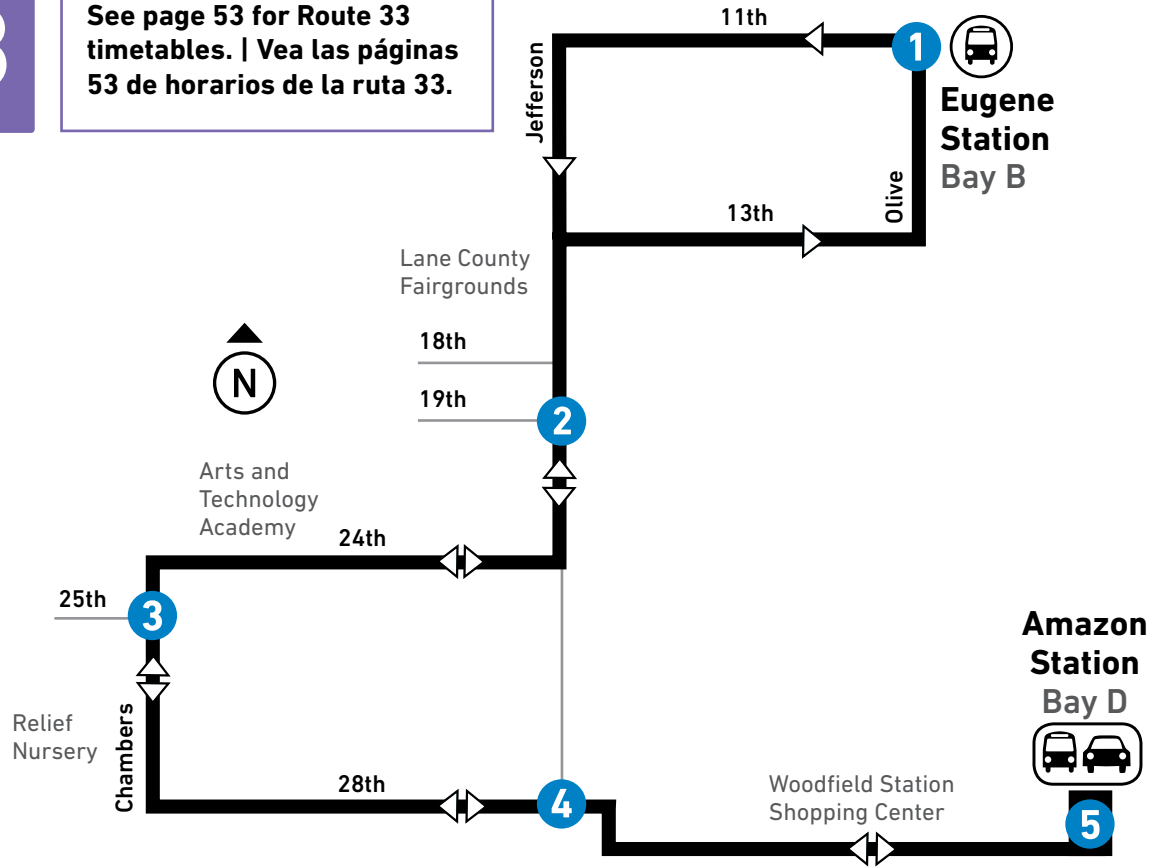

33

See page 53 for Route 33 timetables. | Vea las páginas 53 de horarios de la ruta 33.

Map Key

-  LTD Station
Estación de LTD
-  LTD Park & Ride

36

See pages 55 and 56 for Route 36 timetables. | Vea las páginas 55 y 56 para los horarios de la ruta 36.

* Begins at 18th at Bailey Hill Road two minutes before leaving 18th at Mistletoe. | Empieza en la 18th y Bailey Road dos minutos antes de salir de la 18th y Mistletoe.
 + Drop off only | Dejar solamente
 # Continues as Route 41 | Continúa como Ruta 41