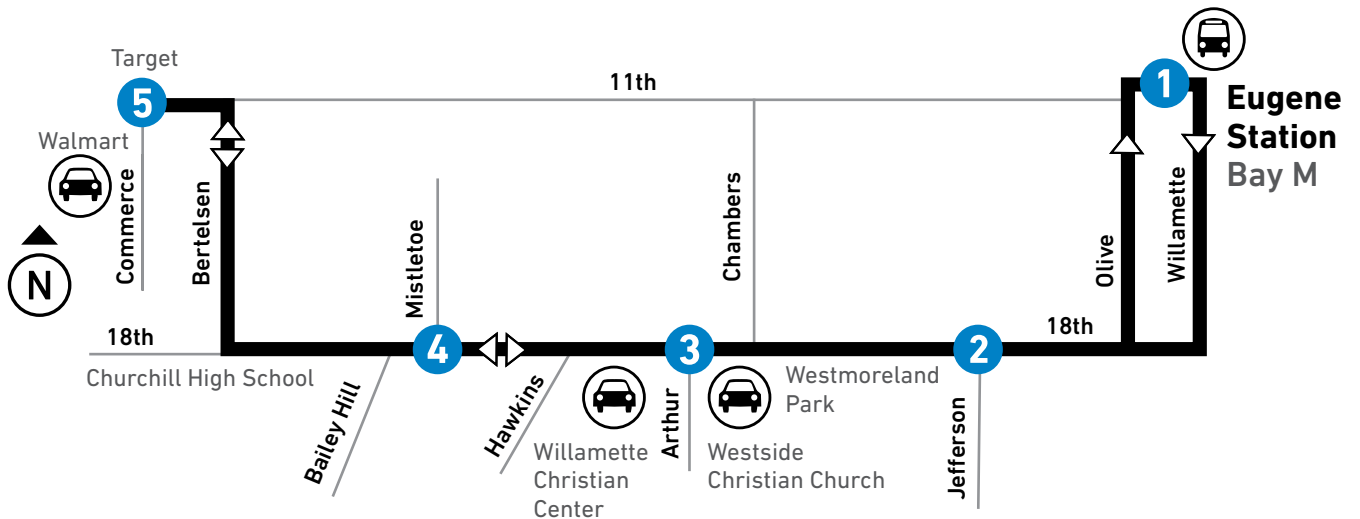

33

See page 53 for Route 33 timetables. | Vea las páginas 53 de horarios de la ruta 33.

Map Key

-  LTD Station
Estación de LTD
-  LTD Park & Ride

36

See pages 55 and 56 for Route 36 timetables. | Vea las páginas 55 y 56 para los horarios de la ruta 36.

* Begins at 18th at Bailey Hill Road two minutes before leaving 18th at Mistletoe. | Empieza en la 18th y Bailey Road dos minutos antes de salir de la 18th y Mistletoe.
 + Drop off only | Dejar solamente
 # Continues as Route 41 | Continúa como Ruta 41