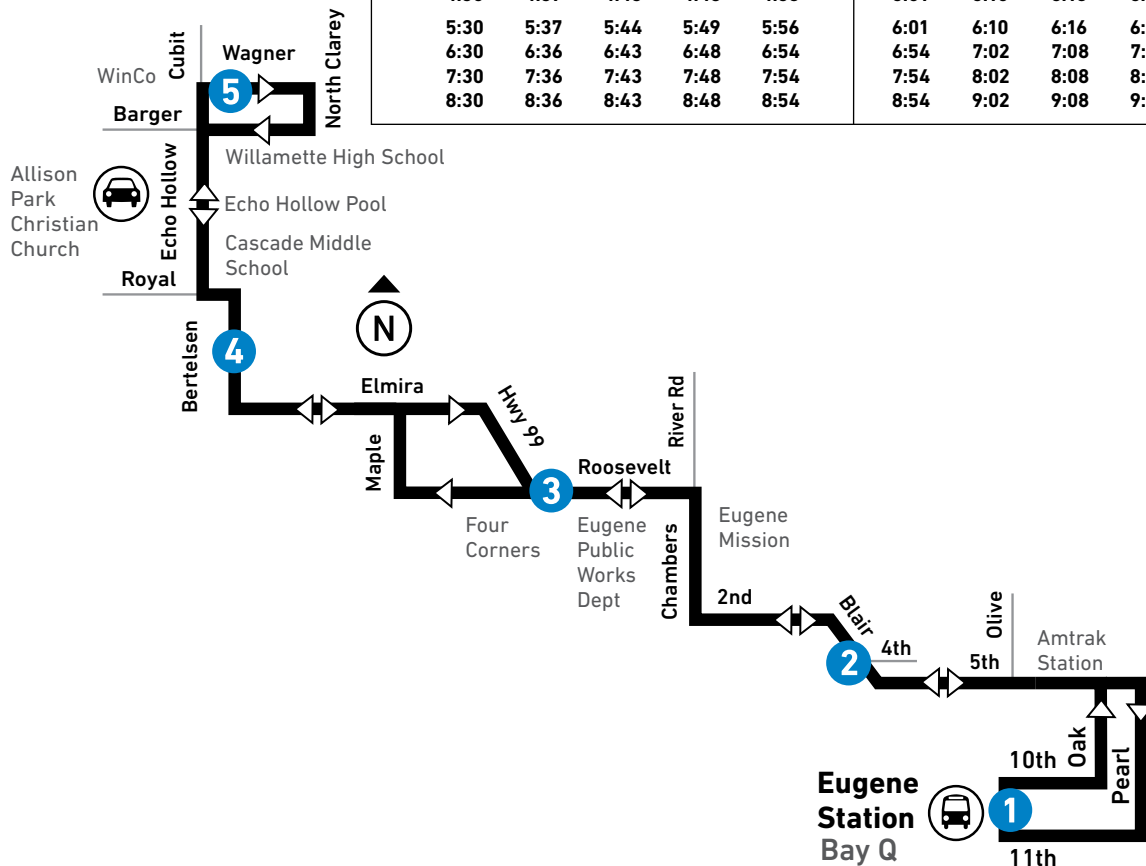

MARKET DETOUR

On Saturdays, February – November, this route is on detour from 7 a.m. – 6 p.m. due to the outdoor markets. Oak St. and 8th Ave. will not be served.

DESVÍO DEL MERCADO

Los sábados, entre febrero-noviembre, esta ruta está en desvío de 7 a.m.- 6 p.m. debido al Mercado al aire libre. El servicio no estará disponible para la calle Oak y la Avenida 8.