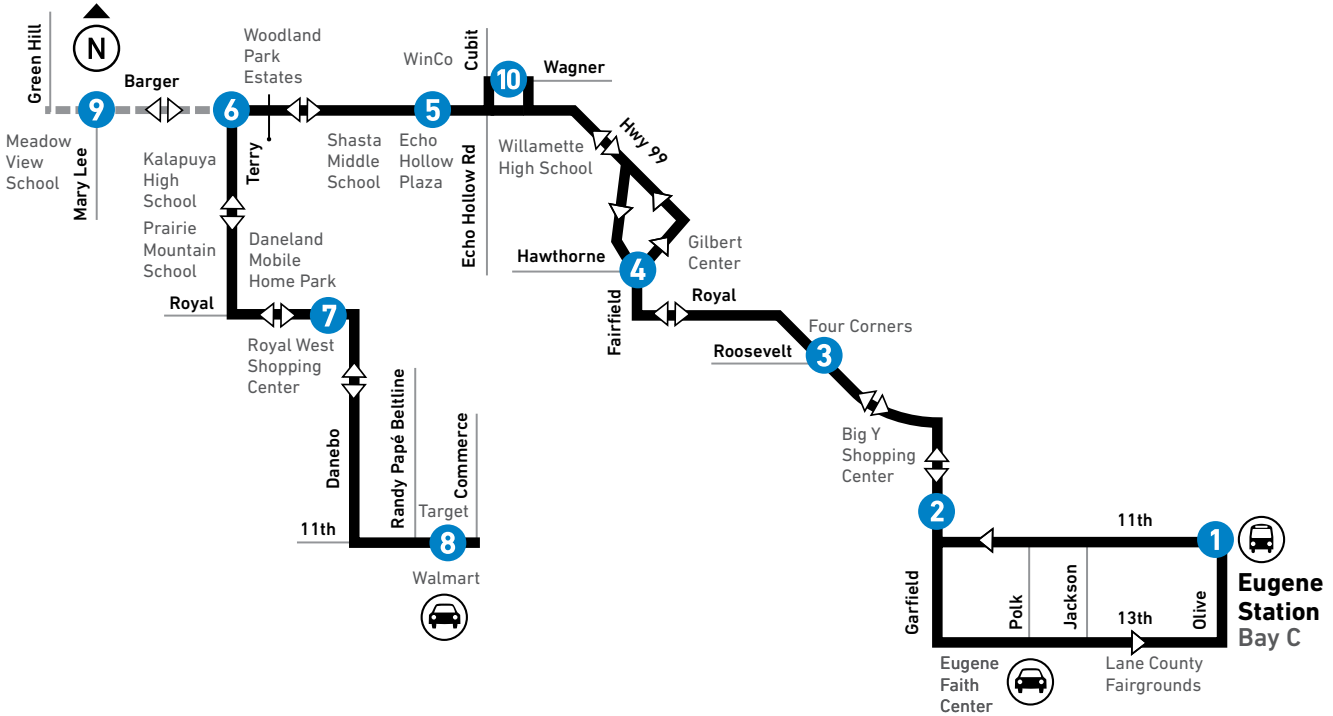

\* Continues as Route 36 | Continua como Ruta 36

See page 61 for Route 41 map. | Consulte la página 61 para mapa de ruta 41.

**SNOW & ICE DETOURS**  
This route may be affected by winter weather conditions.

**DESVIOS POR NIEVE & HIELO**  
Esta ruta puede ser afectada por las condiciones climáticas de invierno.

**Map Key**

- LTD Station  
Estación de LTD
- LTD Park & Ride

**SNOW & ICE DETOURS**  
This route may be affected by winter weather conditions.

**DESvíOS POR NIEVE & HIELO**  
Esta ruta puede ser afectada por las condiciones climáticas de invierno.

## Map Key

LTD Station  
Estación de LTD

LTD Park & Ride

Limited-Trip Routing  
Viajes limitados