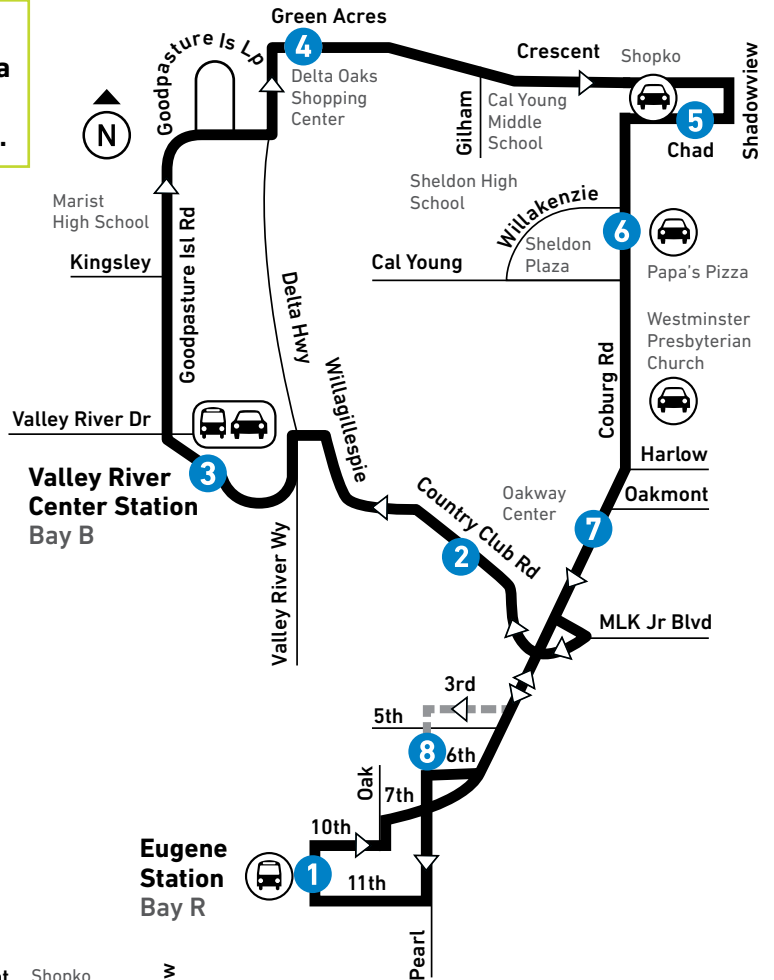

** Begins five minutes earlier on Goodpasture Island Rd., west of Goodpasture Island Lp.
Empieza cinco minutos temprano en la calle Goodpasture Island Rd, al oeste de Goodpasture Island Lp.*

See page 70 for Route 67 map. | Consulte la página 70 para mapa de ruta 67.

See page 70 for Route 67 map. | Consulte la página 70 para mapa de ruta 67.

See pages 66 and 67 for Route 66 timetables. |
 Vea las páginas 66 y 67 para los horarios de la ruta 66.

Map Key

-  LTD Station
Estación de LTD
-  LTD Park & Ride
-  Limited-Trip Routing
Viajes limitados