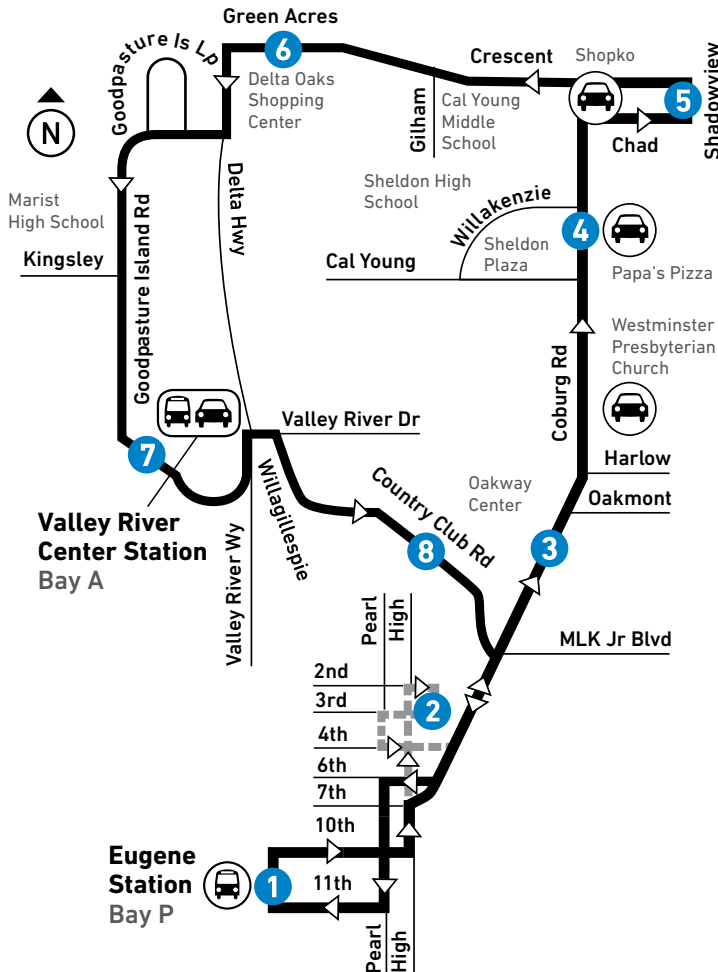

See pages 66 and 67 for Route 66 timetables. |
Vea las páginas 66 y 67 para los horarios de la ruta 66.

Map Key

- LTD Station
  Estación de LTD
- LTD Park & Ride
- Limited-Trip Routing
  Viajes limitados

See pages 68 and 69 for Route 67 timetables. |
Vea las páginas 68 y 69 de horarios de la ruta 67.