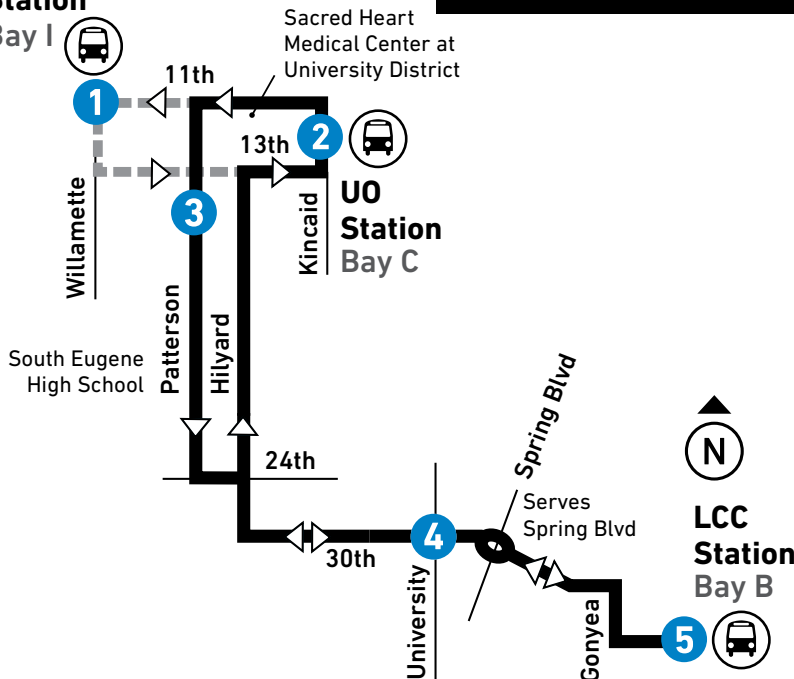

SNOW & ICE DETOURS

This route may be affected by winter weather conditions.

DESvíOS POR NIEVE & HIELO

Esta ruta puede ser afectada por las condiciones climáticas de invierno.

LCC AND UO BREAKS

The times shown in **blue** do not run during LCC and UO summer breaks: June 16 – September 14, 2019.

DÍAS DE DESCANSO

ESCOLAR DE LCC Y UO
Los tiempos mostrados en **azul** no se ejecutan durante los descansos de verano de LCC y UO: 16 de Junio desde el 14 de Septiembre, 2019.

Eugene Station Bay I

From: UO/Eugene Station To: LCC Station						From: LCC Station To: UO/Eugene Station			
LEAVE Eugene Station Bay I	UO Station Bay C	Patterson at 13th	30th at University	ARRIVE LCC Station		LEAVE LCC Station Bay B	30th at University	UO Station Bay C	ARRIVE Eugene Station
1	2	3	4	5		5	4	2	
MONDAY-FRIDAY / LUNES A VIERNES									
AM	--	6:35	6:38	6:43	6:50	6:58	7:04	7:13	--
	--	7:30	7:33	7:39	7:49	7:58	8:04	8:13	--
	--	8:00	8:03	8:09	8:19	8:28	8:34	8:43	--
	--	8:30	8:33	8:39	8:49	8:58	9:04	9:13	--
	--	9:00	9:03	9:09	9:19	9:28	9:34	9:43	--
	--	9:30	9:33	9:39	9:49	9:58	10:04	10:13	--
	--	10:30	10:33	10:39	10:49	10:58	11:04	11:13	--
	--	11:30	11:33	11:39	11:49	11:58	12:04	12:13	--
PM	--	12:30	12:33	12:39	12:49	12:58	1:04	1:13	--
	--	1:00	1:03	1:09	1:19	1:28	1:34	1:43	--
	--	1:30	1:33	1:39	1:49	1:58	2:04	2:13	--
	--	2:00	2:03	2:09	2:19	2:30	2:36	2:46	--
	--	2:30	2:33	2:39	2:49	3:00	3:06	3:16	--
	--	3:00	3:03	3:09	3:19	3:30	3:36	3:46	--
	--	3:30	3:33	3:39	3:49	4:00	4:06	4:16	--
	--	4:30	4:33	4:39	4:49	5:00	5:06	5:15	--
	--	5:30	5:33	5:39	5:49	6:00	6:06	6:15	--
	6:30	6:35	6:38	6:43	6:51	7:12	7:18	7:27	7:32
	7:50	7:55	7:58	8:03	8:12	8:15	8:21	8:27	8:32
	8:45	8:55	8:58	9:03	9:12	9:15	9:21	9:27	9:32
	9:45	9:55	9:58	10:03	10:12	10:15	10:21	10:27	10:32
SATURDAY / SÁBADO									
AM	7:30	7:35	7:38	7:44	7:53	8:03	8:08	8:16	8:22
	8:30	8:35	8:38	8:44	8:53	9:03	9:08	9:16	9:22
	9:30	9:35	9:38	9:44	9:53	10:03	10:09	10:17	10:23
	10:30	10:35	10:38	10:44	10:53	11:03	11:09	11:17	11:23
	11:30	11:35	11:38	11:44	11:53	12:03	12:09	12:17	12:23
PM	12:30	12:35	12:38	12:44	12:53	1:03	1:09	1:17	1:23
	1:30	1:35	1:38	1:44	1:53	2:03	2:09	2:17	2:23
	2:30	2:35	2:38	2:44	2:53	3:03	3:09	3:17	3:23
	3:30	3:35	3:38	3:44	3:53	4:03	4:09	4:17	4:23
	4:30	4:35	4:38	4:44	4:53	5:03	5:09	5:17	5:23
SUNDAY: NO SERVICE / DOMINGO: NO HAY SERVICIO									

Map Key

- LTD Station Estación de LTD
- LTD Park & Ride
- Limited-Trip Routing Viajes limitados