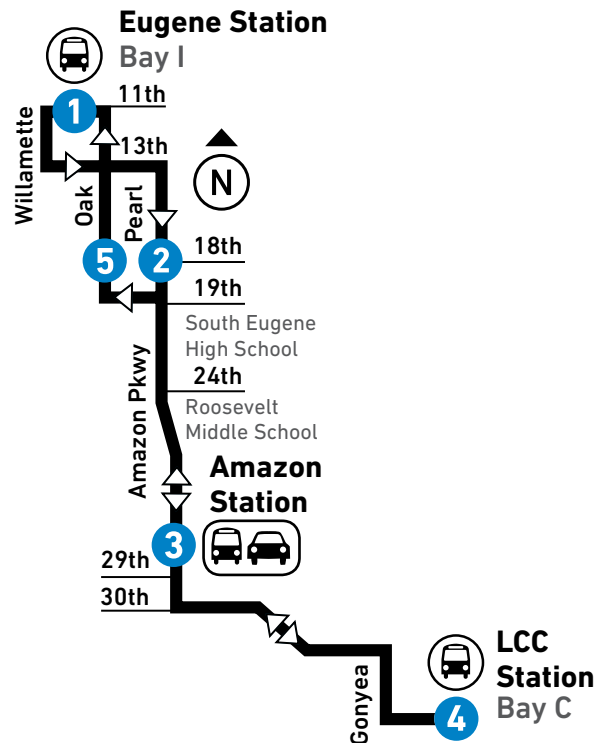

* Bus sign reads "92 Eugene Sta." Leaves from LCC Station, Bay E / El letrero del autobús dice "92 Eugene Sta." Sale de la Estación de LCC, Andén E

+ Bus sign reads "92 Lowell/LCC." / El letrero del autobús dice "92 Lowell/LCC."

**SATURDAY-SUNDAY: NO SERVICE /
SÁBADO-DOMINGO: NO HAY SERVICIO**

SNOW & ICE DETOURS

This route may be affected by winter weather conditions.

DESVIOS POR NIEVE & HIELO

Esta ruta puede ser afectada por las condiciones climáticas de invierno.

LCC BREAKS

Times shown in **blue** do not run during LCC summer break: June 15 – September 14, 2019.

VACACIONES DE LCC

Los días que se muestran en **azul** no se ejecutan durante las vacaciones de verano de LCC: 15 de Junio desde el 14 de Septiembre, 2019.