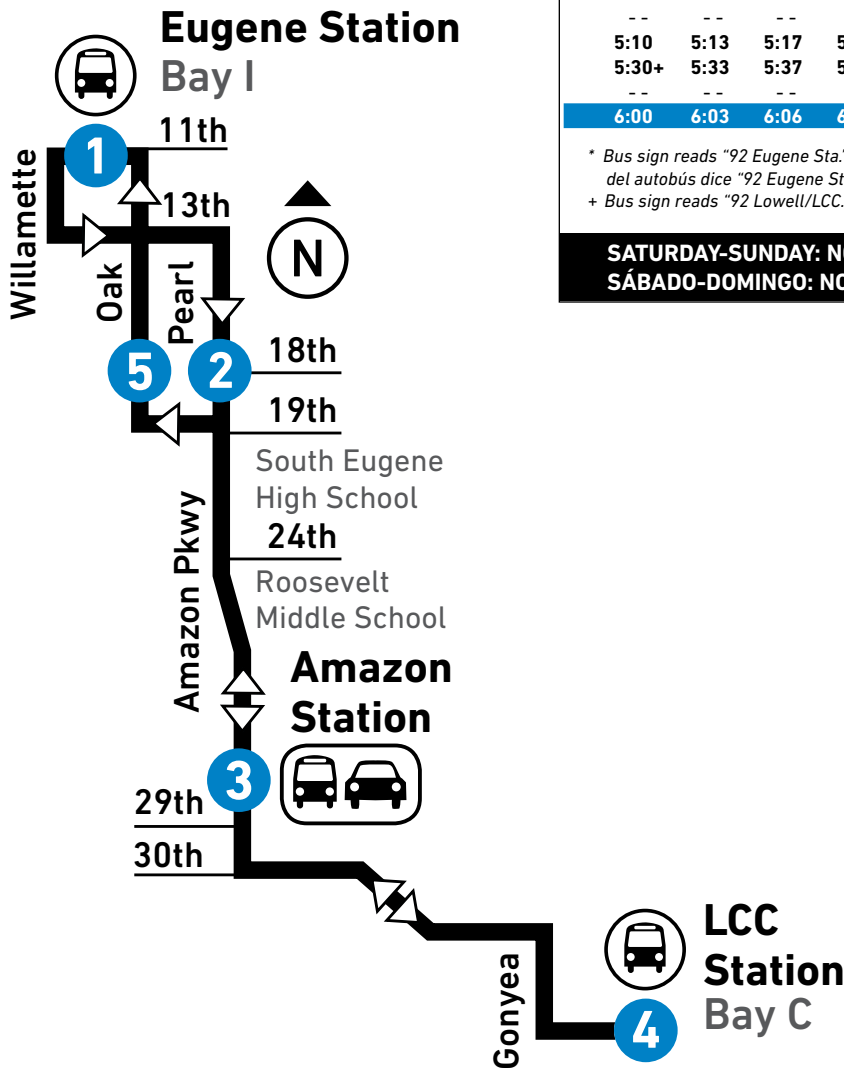

\* Bus sign reads "92 Eugene Sta." Leaves from LCC Station, Bay E / El letrero del autobús dice "92 Eugene Sta." Sale de la Estación de LCC, Andén E  
 + Bus sign reads "92 Lowell/LCC." / El letrero del autobús dice "92 Lowell/LCC."

**VACACIONES DE LCC**

Los tiempos mostrados en azul no se ejecutan durante las vacaciones de verano de LCC: 15 de Junio desde el 14 de Septiembre, 2019.

From: Eugene Station To: LCC Station				From: LCC Station To: Eugene Station			
LEAVE Eugene Station Bay I	Pearl at 18th	Amazon Station Bay C	ARRIVE LCC Station	LEAVE LCC Station Bay C	Amazon Station Bay A	Oak at 18th	ARRIVE Eugene Station
1	2	3	4	4	3	5	
<b>MONDAY-FRIDAY / LUNES A VIERNES</b>							
PM 12:10	12:13	12:17	12:27	12:29	12:37	12:41	12:50
12:30	12:33	12:37	12:47	12:47	12:55	12:59	1:05
12:40	12:43	12:47	12:57	12:59	1:07	1:11	1:20
--	--	--	--	1:07	1:15	1:19	1:25
1:10	1:13	1:17	1:27	1:29	1:37	1:41	1:50
1:20	1:23	1:27	1:37	1:37	1:45	1:49	1:55
1:40	1:43	1:47	1:57	1:59	2:07	2:11	2:20
2:00+	2:03	2:06	2:17	--	--	--	--
--	--	--	--	2:07	2:15	2:19	2:25
2:20	2:23	2:27	2:37	2:37	2:45	2:49	2:55
2:40	2:43	2:47	2:57	2:59	3:07	3:11	3:20
--	--	--	--	3:07	3:15	3:19	3:25
--	--	--	--	3:25*	3:33	3:36	3:45
3:10	3:13	3:17	3:27	3:29	3:37	3:41	3:50
--	--	--	--	3:37	3:45	3:49	3:55
3:40	3:43	3:47	3:57	3:59	4:07	4:11	4:20
--	--	--	--	4:07	4:15	4:19	4:25
4:10	4:13	4:17	4:27	4:29	4:38	4:42	4:50
4:20	4:23	4:27	4:37	4:37	4:45	4:49	4:55
--	--	--	--	4:57	5:06	5:11	5:20
--	--	--	--	5:05	5:13	5:17	5:25
5:10	5:13	5:17	5:28	5:31	5:40	5:44	5:52
5:30+	5:33	5:37	5:48	--	--	--	--
--	--	--	--	6:07	6:15	6:19	6:25
6:00	6:03	6:06	6:17	--	--	--	--