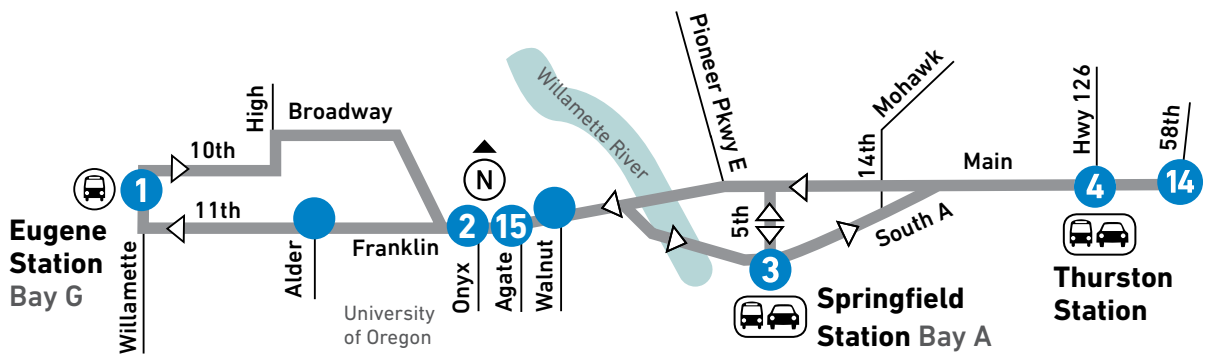

Las paradas a la derecha solamente proveerán servicios durante ciertos tiempos en el día. El mapa de abajo refleja las paradas limitadas de autobús, y los tiempos de estas paradas se encuentra en el horario con la señal "+."

To Eugene Station (a.m.)

- 3 Springfield Station
- 4 Franklin at Walnut
- 15 Franklin at Agate
- 11th at Alder
- 1 Eugene Station

A la Estación de Eugene (a.m.)

- 3 Estación de Springfield
- 4 Franklin en Walnut
- 15 Franklin en Agate
- 11ª en Adler
- 1 Estación de Eugene

To Thurston Station (p.m.)

- 1 Eugene Station
- 2 Franklin at Onyx
- 4 Franklin at Walnut
- 3 Springfield Station
- 4 Thurston Station

A la Estación de Thurston (p.m.)

- 1 Estación de Eugene
- 2 Franklin en Onyx
- 4 Franklin en Walnut
- 3 Estación de Springfield
- 4 Estación de Thurston

+ Limited stops between 58th Street and Eugene Station. See [Limited Trip Map](#).
 Paradas limitadas entre la calle 58 y la Terminal de Eugene. [Vea el Mapa de Viaje Limitado.](#)

Bus operates in express service between 69th Street and 58th Street and will only drop off customers.
 El autobús opera como servicio exprés entre las calles 69 y la 58 y sólo se detiene para bajar pasajeros.