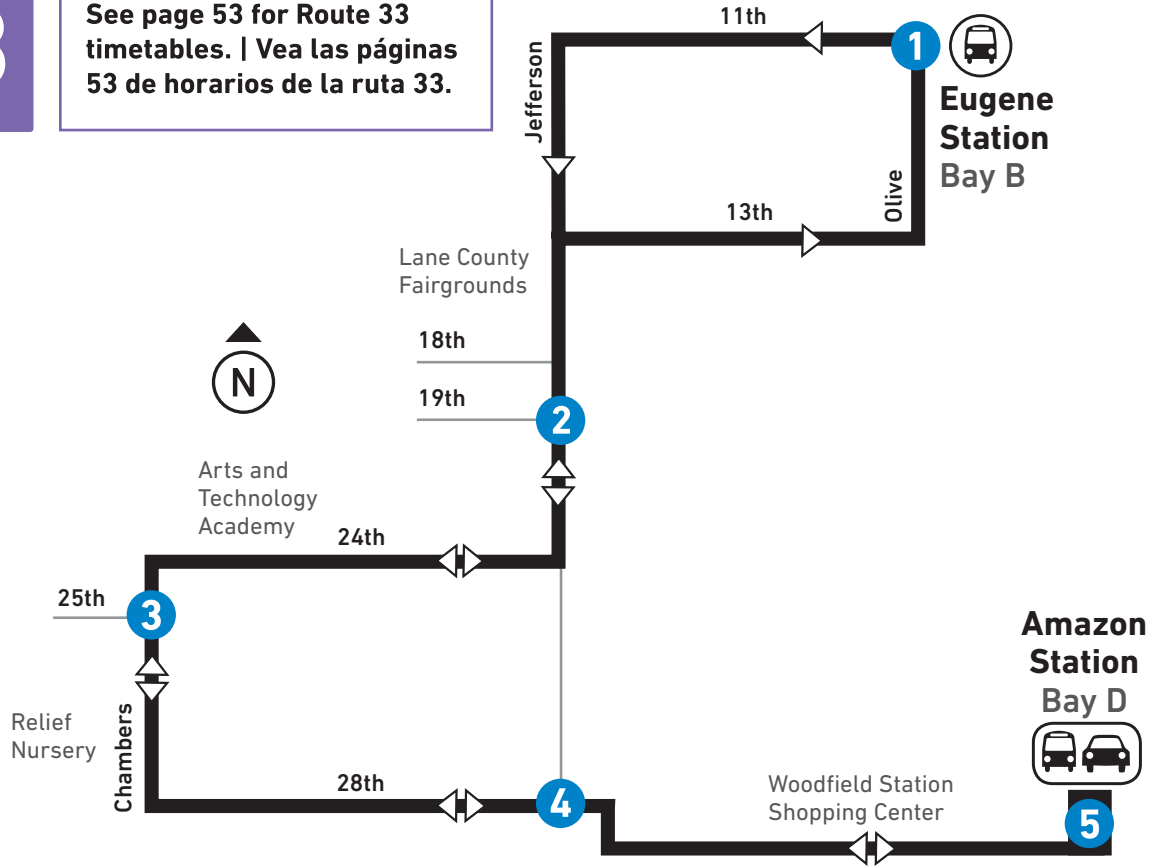

From: **Eugene Station**
To: Amazon Station

From: **Amazon Station**
To: Eugene Station

SNOW & ICE DETOURS
This route may be affected by winter weather conditions.

DESVIOS POR NIEVE & HIELO
Esta ruta puede ser afectada por las condiciones climáticas de invierno.

See page 54 for Route 33 map. | Consulte la página 54 para mapa de ruta 33.

33

See page 53 for Route 33 timetables. | Vea las páginas 53 de horarios de la ruta 33.

Map Key

-  LTD Station
Estación de LTD
-  LTD Park & Ride