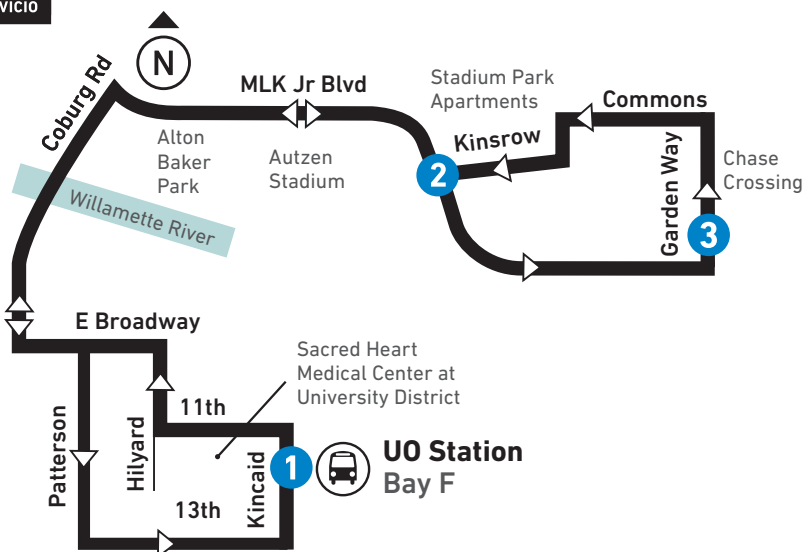

From: University of Oregon To: Kinsrow			From: Kinsrow To: University of Oregon			
LEAVE UO Station Bay F	MLK Jr Blvd at Kinsrow	ARRIVE Garden Way at Kinsrow	LEAVE Garden Way at Kinsrow	MLK Jr Blvd at Kinsrow	ARRIVE UO Station	
1	2	3	3	2		
MONDAY-FRIDAY / LUNES A VIERNES						
AM	--	--	--	7:02	7:05	7:15
	--	--	--	7:28	7:32	7:43
	--	--	--	7:35	7:39	7:50
	--	--	--	8:02	8:06	8:17
	--	--	--	8:06	8:10	8:21
	--	--	--	8:30	8:34	8:45
	--	--	--	8:36	8:40	8:51
	--	--	--	9:02	9:05	9:17
	--	--	--	9:24	9:27	9:39
	--	--	--	9:28	9:31	9:43
	--	--	--	9:32	9:35	9:47
	--	--	--	9:36	9:39	9:51
	9:57	10:02	10:07	10:07	10:11	10:23
	--	--	--	10:33	10:37	10:48
	10:28	10:33	10:38	10:38	10:42	10:53
	10:57	11:02	11:07	11:07	11:11	11:23
	--	--	--	11:32	11:36	11:48
	11:27	11:32	11:36	11:36	11:39	11:51
	11:57	12:02	12:06	12:06	12:10	12:22
PM	12:17	12:22	12:26	12:26	12:31	12:42
	12:50	12:55	12:59	12:59	1:04	1:15
	1:27	1:32	1:36	1:36	1:41	1:53
	1:57	2:02	2:06	2:06	2:11	2:23
	2:19	2:25	2:29	2:29	2:33	2:45
	2:57	3:03	3:07	3:07	3:11	3:23
	3:19	3:25	3:29	3:29	3:34	3:46
	3:37	3:43	3:47	3:47	3:51	4:04
	3:57	4:03	4:07	4:07	4:11	4:24
	4:18	4:25	4:30	4:30	4:35	4:48
	4:57	5:04	5:09	5:09	5:14	5:27
	5:32	5:39	5:44	5:44	5:49	6:02
	5:38	5:45	5:50	5:50	5:55	6:08
	5:58	6:05	6:10	6:10	6:15	6:28
	6:40	6:45	6:49	6:49	6:52	7:02
	7:30	7:35	7:39	7:39	7:42	7:52
	8:30	8:35	8:39	8:39	8:42	8:52
	9:30	9:35	9:39	9:39	9:42	9:52

SATURDAY-SUNDAY: NO SERVICE / SÁBADO-DOMINGO: NO HAY SERVICIO

UO BREAKS
This route does not run during UO breaks: June 15 – September 21, 2019.

EXPRESS SERVICE
Non-stop service between MLK Jr Blvd at Kinsrow and UO Station.

VACACIONES UO
Esta ruta no está en servicio durante las vacaciones de la Universidad de Oregon: 15 de junio al 21 de septiembre, 2019.

SERVICIO EXPRESO
Servicio sin escalas entre MLK Jr. Blvd en Kinsrow y la estación de UO.

Map Key

- LTD Station
Estación de LTD
- LTD Park & Ride