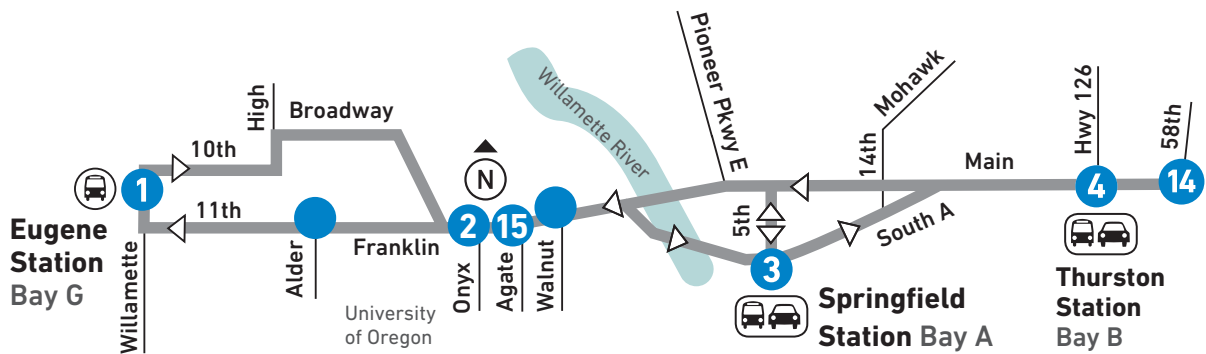

To Eugene Station (a.m.)

- 3 Springfield Station
- Franklin at Walnut
- 15 Franklin at Agate
- 11th at Alder
- 1 Eugene Station

To Thurston Station (p.m.)

- 1 Eugene Station
- 2 Franklin at Onyx
- Franklin at Walnut
- 3 Springfield Station
- 4 Thurston Station

A la Estación de Eugene (a.m.)

- 3 Estación de Springfield
- Franklin en Walnut
- 15 Franklin en Agate
- 11ª en Adler
- 1 Estación de Eugene

A la Estación de Thurston (p.m.)

- 1 Estación de Eugene
- 2 Franklin en Onyx
- Franklin en Walnut
- 3 Estación de Springfield
- 4 Estación de Thurston

* Serves McKenzie River Drive between Blue River and McKenzie Bridge. See [limited trip routing on map](#).
Ofrece servicio a McKenzie River Drive entre Blue River y McKenzie Bridge. [Vea itinerarios de viajes limitados en el mapa.](#)

+ Limited stops between 58th Street and Eugene Station. See [Limited Trip Map](#).
Paradas limitadas entre la calle 58 y la Terminal de Eugene. [Vea el Mapa de Viaje Limitado.](#)

Bus operates in express service between 69th Street and 58th Street and will only drop off customers.
El autobús opera como servicio exprés entre las calles 69 y la 58 y sólo se detiene para bajar pasajeros.