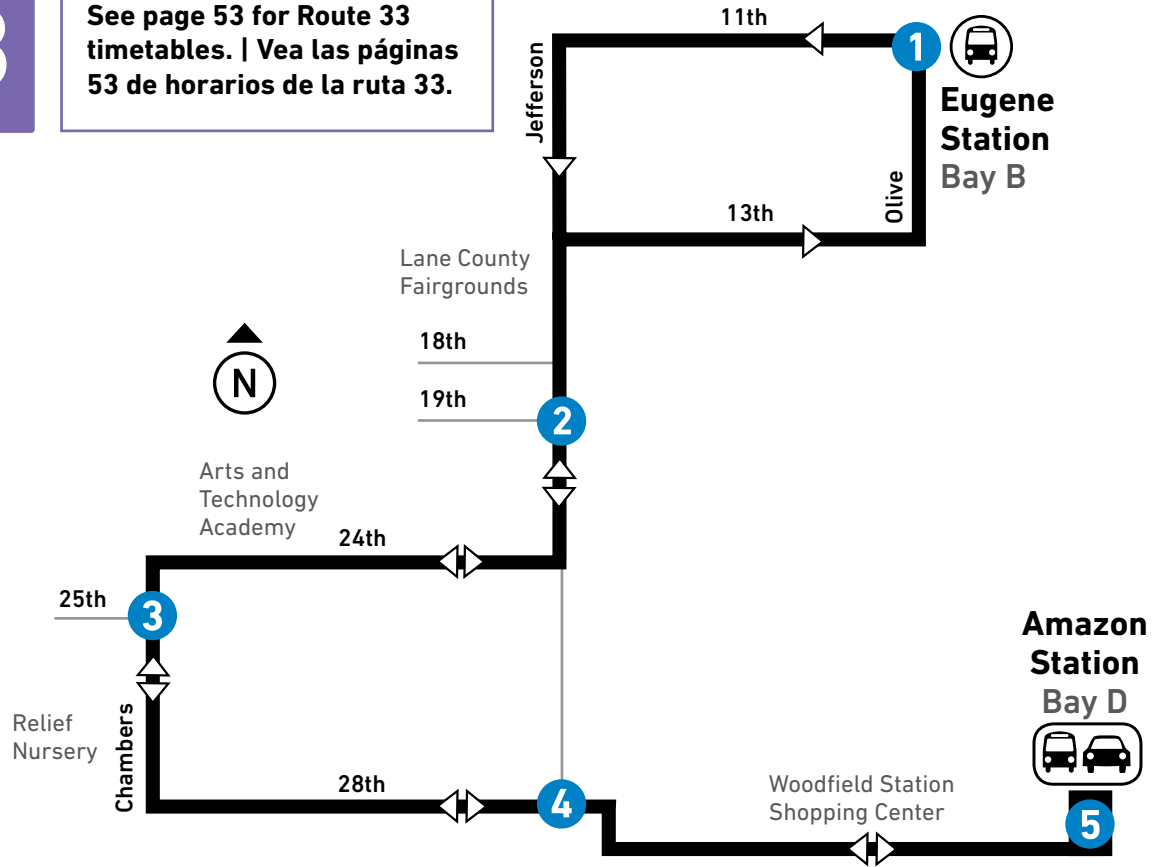

See page 54 for Route 33 map. | Consulte la página 54 para mapa de ruta 33.

33

See page 53 for Route 33 timetables. | Vea las páginas 53 de horarios de la ruta 33.

Map Key

-  LTD Station
Estación de LTD
-  LTD Park & Ride