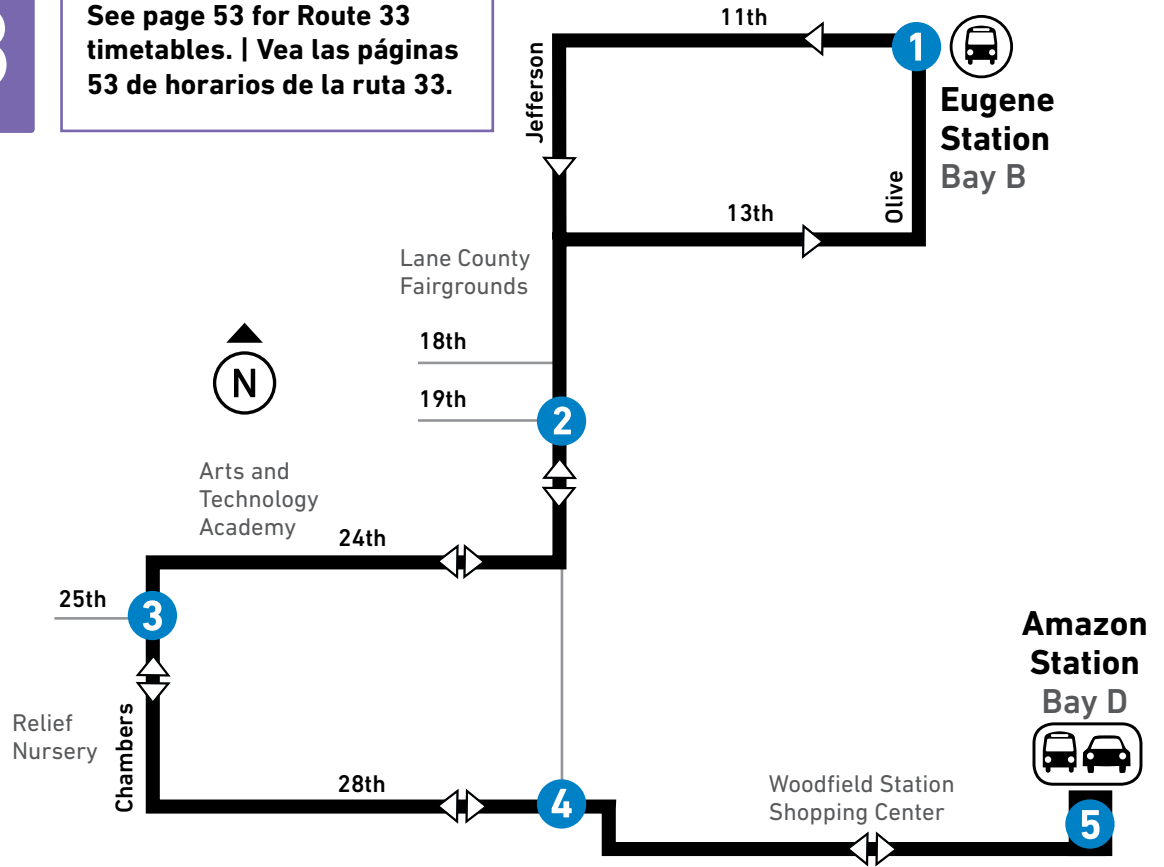

33

See page 53 for Route 33 timetables. | Vea las páginas 53 de horarios de la ruta 33.

Map Key

-  LTD Station
Estación de LTD
-  LTD Park & Ride

36

See pages 55 and 56 for Route 36 timetables. | Vea las páginas 55 y 56 para los horarios de la ruta 36.

* Begins at 18th at Bailey Hill Road two minutes before leaving 18th at Mistletoe. | Empieza en la 18th y Bailey Road dos minutos antes de salir de la 18th y Mistletoe.
+ Drop off only | Dejar solamente
Continues as Route 41 | Continúa como Ruta 41