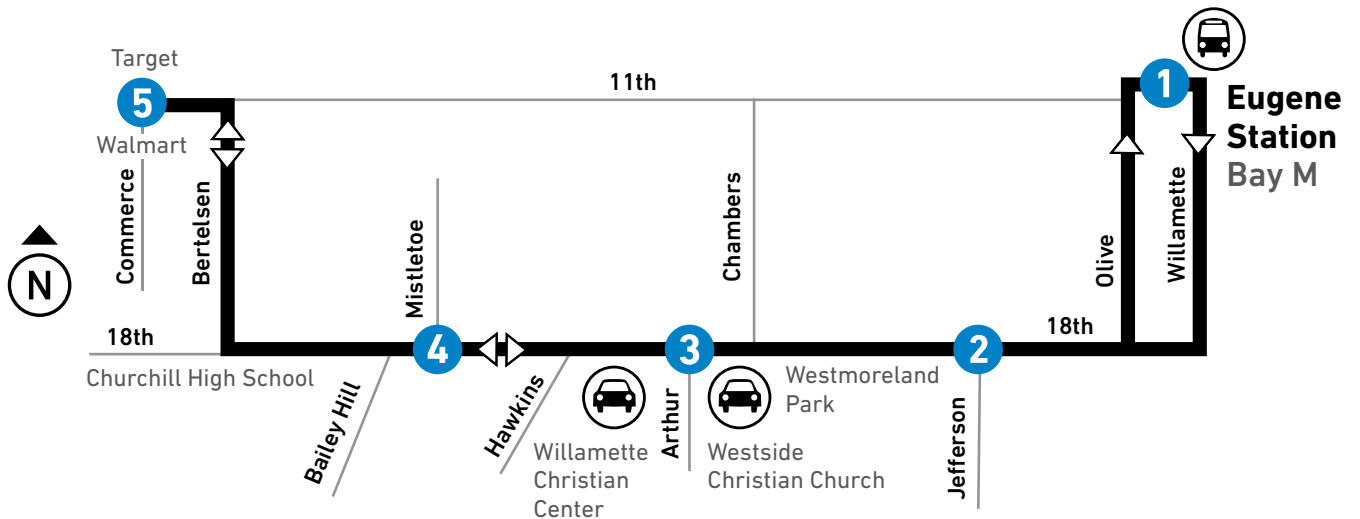

33

See page 53 for Route 33 timetables. | Vea las páginas 53 de horarios de la ruta 33.

Map Key

-  LTD Station
Estación de LTD
-  LTD Park & Ride

36

See pages 55 and 56 for Route 36 timetables. | Vea las páginas 55 y 56 para los horarios de la ruta 36.

* Begins at 18th at Bailey Hill Road two minutes before leaving 18th at Mistletoe. | Empieza en la 18th y Bailey Road dos minutos antes de salir de la 18th y Mistletoe.
+ Drop off only | Dejar solamente
Continues as Route 41 | Continúa como Ruta 41