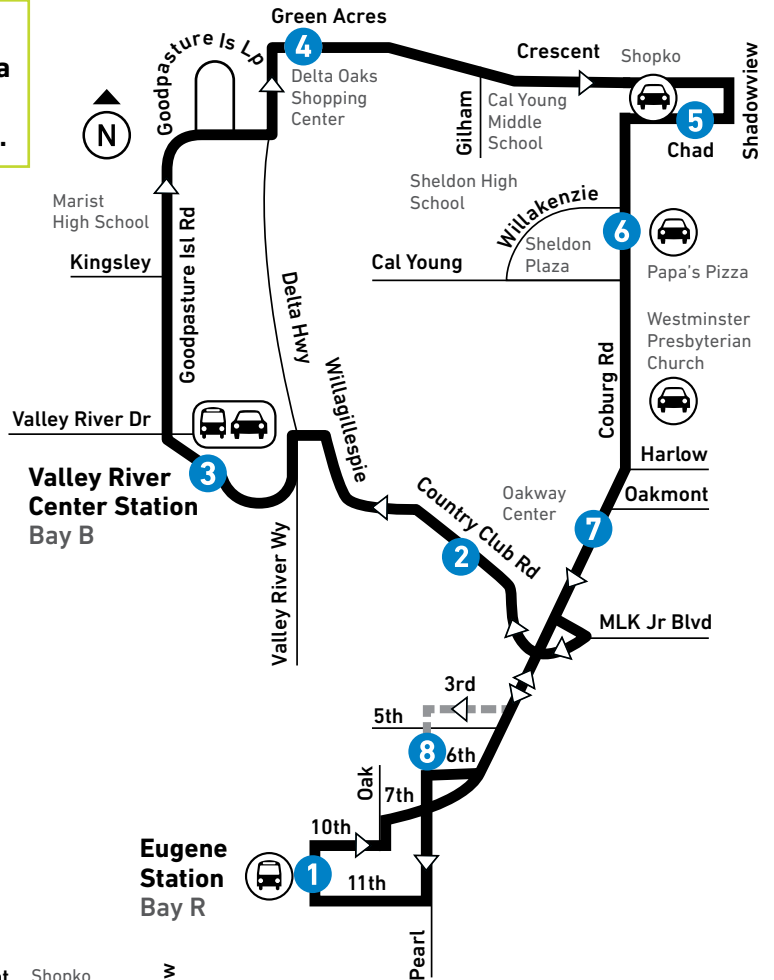

See pages 66 and 67 for Route 66 timetables. |
Vea las páginas 66 y 67 para los horarios de la ruta 66.

Map Key

- LTD Station
  Estación de LTD
- LTD Park & Ride
- Limited-Trip Routing
  Viajes limitados

See pages 68 and 69 for Route 67 timetables. |
Vea las páginas 68 y 69 de horarios de la ruta 67.