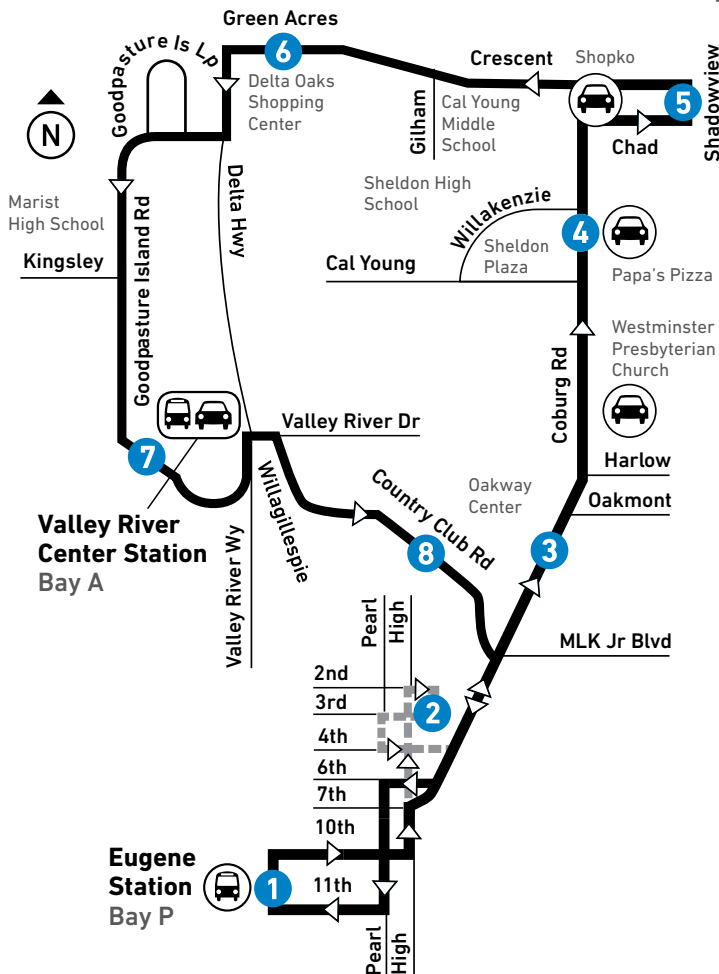

See pages 66 and 67 for Route 66 timetables. |
Vea las páginas 66 y 67 para los horarios de la ruta 66.

Map Key

- LTD Station
  Estación de LTD
- LTD Park & Ride
- Limited-Trip Routing
  Viajes limitados

See pages 68 and 69 for Route 67 timetables. |
Vea las páginas 68 y 69 de horarios de la ruta 67.