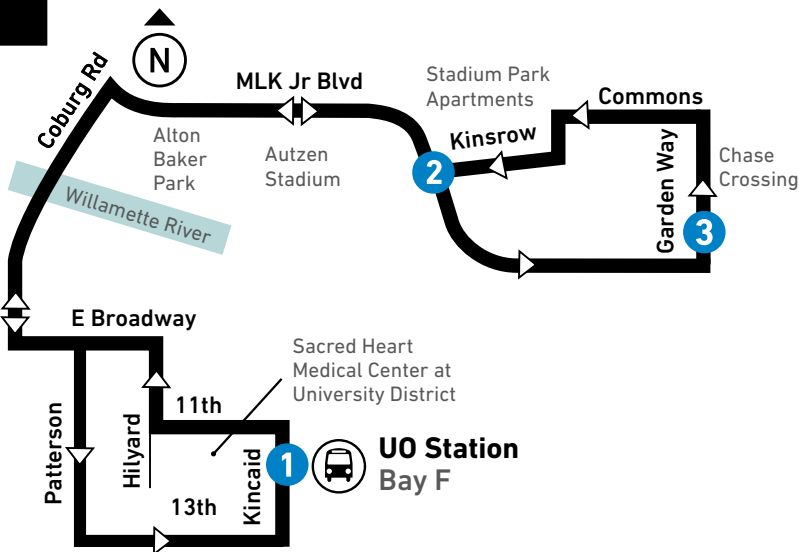

From: **University of Oregon**
To: Kinsrow

From: **Kinsrow**
To: University of Oregon

| LEAVE UO Station Bay F | MLK Jr Blvd at Kinsrow | ARRIVE Garden Way at Kinsrow | LEAVE Garden Way at Kinsrow | MLK Jr Blvd at Kinsrow | ARRIVE UO Station |
|------------------------------|------------------------------|---------------------------------------|--------------------------------------|------------------------------|-------------------------|
| 1 | 2 | 3 | 3 | 2 | |

SATURDAY-SUNDAY: NO SERVICE
SÁBADO-DOMINGO: NO HAY SERVICIO

UO BREAKS
This route does not run during UO breaks: September 15-22, 2019; December 14, 2019 – January 5, 2020; January 20; March 21-29; June 13 – September 19.

EXPRESS SERVICE
Non-stop service between PK Park and UO Station.

VACACIONES UO
Esta ruta no está en servicio durante las vacaciones de la Universidad de Oregon: 15-22 de septiembre, 2019; 14 de diciembre, 2019 – 5 de enero, 2020; 20 de enero; 21-29 de marzo; 13 de junio – 19 de septiembre.

SERVICIO EXPRESO
Servicio sin escalas entre PK Park en y la Estación de UO.

Map Key

- LTD Station
Estación de LTD
- LTD Park & Ride