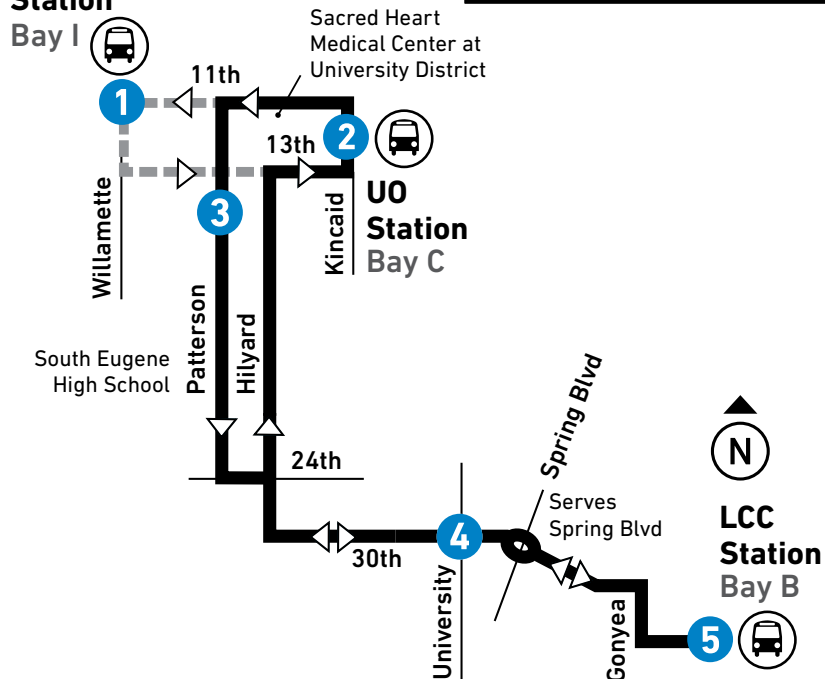

From: <b>UO/Eugene Station</b> To: <b>LCC Station</b>					From: <b>LCC Station</b> To: <b>UO/Eugene Station</b>				
LEAVE Eugene Station Bay I	UO Station Bay C	Patterson at 13th	30th at University	ARRIVE LCC Station	LEAVE LCC Station Bay B	30th at University	UO Station Bay C	ARRIVE Eugene Station	
1	2	3	4	5	5	4	2		
<b>MONDAY-FRIDAY / LUNES A VIERNES</b>									
AM	--	6:35	6:38	6:43	6:50	6:58	7:04	7:13	--
	--	7:30	7:33	7:40	7:49	7:58	8:04	8:13	--
	--	8:00	8:03	8:10	8:19	8:28	8:34	8:43	--
	--	8:30	8:33	8:40	8:49	8:58	9:04	9:13	--
	--	9:00	9:03	9:10	9:19	9:28	9:34	9:43	--
	--	9:30	9:33	9:40	9:49	9:58	10:04	10:13	--
	--	10:30	10:33	10:40	10:49	10:58	11:04	11:13	--
	--	11:30	11:33	11:40	11:49	11:58	12:04	12:13	--
PM	--	12:30	12:33	12:40	12:49	12:58	1:04	1:13	--
	--	1:00	1:03	1:10	1:19	1:28	1:34	1:43	--
	--	1:30	1:33	1:40	1:49	1:58	2:04	2:13	--
	--	2:00	2:03	2:10	2:19	2:30	2:36	2:46	--
	--	2:30	2:33	2:40	2:49	3:00	3:06	3:16	--
	--	3:00	3:03	3:10	3:19	3:30	3:36	3:46	--
	--	3:30	3:33	3:40	3:49	4:00	4:06	4:16	--
	--	4:30	4:33	4:40	4:49	5:00	5:06	5:15	--
	--	5:30	5:33	5:40	5:49	6:00	6:06	6:15	--
	6:30	6:35	6:38	6:44	6:53	7:12	7:18	7:27	7:32
	7:50	7:55	7:58	8:04	8:12	8:15	8:21	8:27	8:32
	8:45	8:55	8:58	9:04	9:12	9:15	9:21	9:27	9:32
	9:45	9:55	9:58	10:03	10:12	10:15	10:21	10:27	10:32
<b>SATURDAY / SÁBADO</b>									
AM	7:30	7:35	7:38	7:44	7:53	8:03	8:08	8:16	8:22
	8:30	8:35	8:38	8:44	8:53	9:03	9:08	9:16	9:22
	9:30	9:35	9:38	9:44	9:53	10:03	10:09	10:17	10:23
	10:30	10:35	10:38	10:44	10:53	11:03	11:09	11:17	11:23
	11:30	11:35	11:38	11:44	11:53	12:03	12:09	12:17	12:23
PM	12:30	12:35	12:38	12:44	12:53	1:03	1:09	1:17	1:23
	1:30	1:35	1:38	1:44	1:53	2:03	2:09	2:17	2:23
	2:30	2:35	2:38	2:44	2:53	3:03	3:09	3:17	3:23
	3:30	3:35	3:38	3:44	3:53	4:03	4:09	4:17	4:23
	4:30	4:35	4:38	4:44	4:53	5:03	5:09	5:17	5:23

**SUNDAY: NO SERVICE / DOMINGO: NO HAY SERVICIO**

**Eugene Station Bay I**

**Map Key**

- LTD Station Estación de LTD
- LTD Park & Ride
- Limited-Trip Routing Viajes limitados