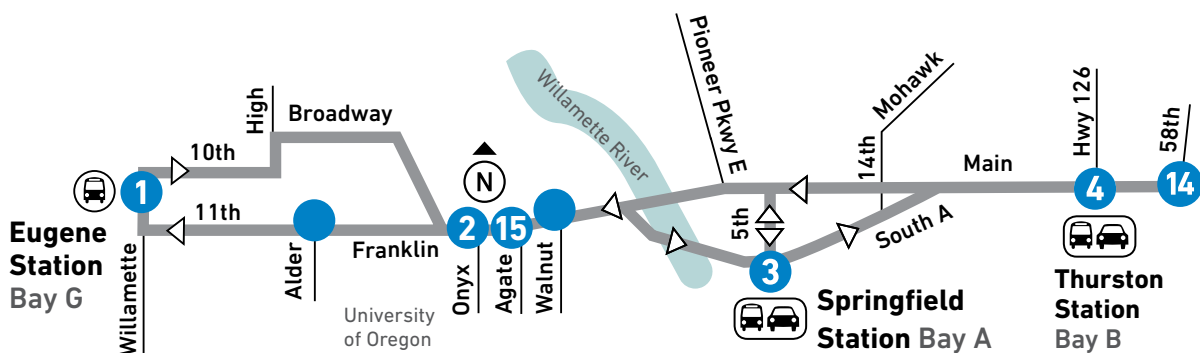

Las paradas a la derecha solamente proveerán servicios durante ciertos tiempos en el día. El mapa de abajo refleja las paradas limitadas de autobús, y los tiempos de estas paradas se encuentra en el horario con la señal "+."

To Eugene Station (a.m.)

- 3 Springfield Station
- Franklin at Walnut
- 15 Franklin at Agate
- 11th at Alder
- 1 Eugene Station

A la Estación de Eugene (a.m.)

- 3 Estación de Springfield
- Franklin en Walnut
- 15 Franklin en Agate
- 11ª en Adler
- 1 Estación de Eugene

To Thurston Station (p.m.)

- 1 Eugene Station
- 2 Franklin at Onyx
- Franklin at Walnut
- 3 Springfield Station
- 4 Thurston Station

A la Estación de Thurston (p.m.)

- 1 Estación de Eugene
- 2 Franklin en Onyx
- Franklin en Walnut
- 3 Estación de Springfield
- 4 Estación de Thurston

Map Key

- LTD Station
Estación de LTD
- LTD Park & Ride
- Limited-Trip Routing
Viajes limitados

SNOW & ICE DETOURS
This route may be affected by winter weather conditions.

DESvíOS POR NIEVE & HIELO
Esta ruta puede ser afectada por las condiciones climáticas de invierno.