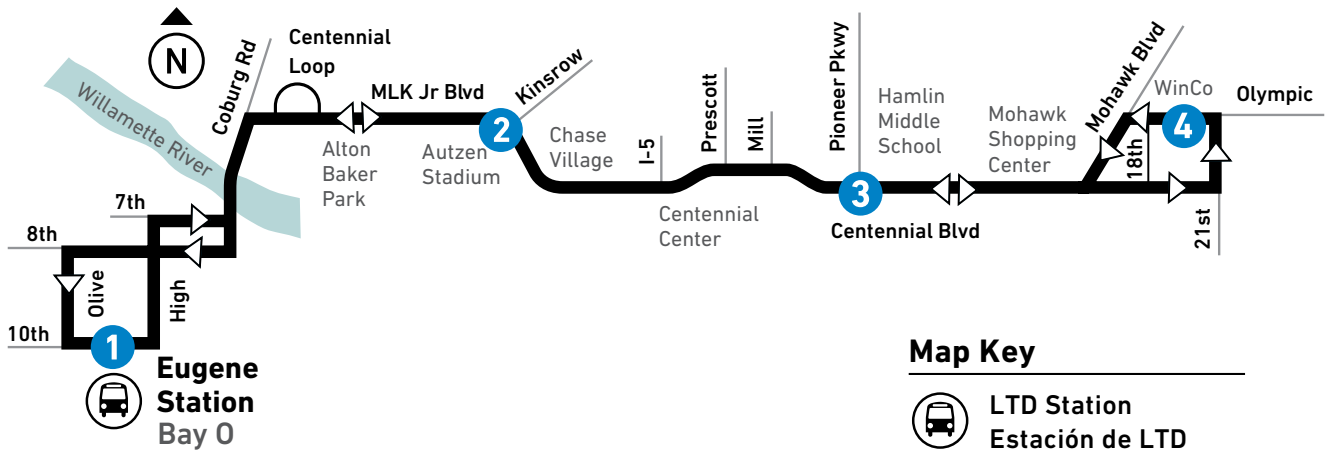

From: Eugene Station To: Olympic at 21st				From: Olympic at 21st To: Eugene Station				
LEAVE Eugene Station Bay 0	MLK Jr Blvd at Kinsrow	Centennial at Pioneer Parkway East	ARRIVE Olympic at 21st (WinCo)	LEAVE Olympic at 21st (WinCo)	Centennial at Pioneer Parkway West	MLK Jr Blvd at Kinsrow	ARRIVE Eugene Station	
1	2	3	4	4	3	2		
MONDAY-FRIDAY / LUNES A VIERNES								
AM	--	--	--	--	6:03	6:11	6:15	6:25
	6:00	6:06	6:11	6:17	6:17	6:25	6:29	6:40
	6:30	6:37	6:44	6:51	6:52	7:01	7:07	7:20
	7:00	7:08	7:16	7:24	7:27	7:36	7:42	7:55
	7:30	7:39	7:47	7:55	7:57	8:06	8:12	8:25
	8:00	8:08	8:16	8:24	8:27	8:36	8:42	8:55
	8:30	8:39	8:47	8:55	8:57	9:06	9:12	9:25
	9:00	9:08	9:16	9:24	9:27	9:36	9:42	9:55
	9:30	9:39	9:47	9:55	9:57	10:06	10:12	10:25
	10:00	10:09	10:17	10:25	10:27	10:36	10:42	10:55
	10:30	10:40	10:47	10:56	10:56	11:05	11:11	11:25
	11:00	11:09	11:16	11:25	11:25	11:34	11:41	11:55
	11:30	11:39	11:46	11:55	11:55	12:04	12:11	12:25
PM	12:00	12:10	12:17	12:26	12:26	12:35	12:41	12:55
	12:30	12:40	12:47	12:56	12:56	1:05	1:11	1:25
	1:00	1:10	1:17	1:26	1:26	1:34	1:40	1:55
	1:30	1:40	1:47	1:56	1:56	2:04	2:10	2:25
	2:00	2:10	2:17	2:26	2:26	2:34	2:40	2:55
	2:30	2:40	2:47	2:56	2:56	3:04	3:10	3:25
	3:00	3:10	3:17	3:26	3:26	3:35	3:41	3:55
	3:30	3:40	3:47	3:56	3:56	4:05	4:11	4:25
	4:00	4:10	4:17	4:26	4:26	4:35	4:41	4:55
	4:30	4:40	4:47	4:56	4:56	5:05	5:11	5:25
	5:00	5:10	5:17	5:26	5:26	5:35	5:41	5:55
	5:30	5:41	5:48	5:59	5:59	6:08	6:13	6:25
	6:00	6:09	6:16	6:25	6:30	6:39	6:44	6:55
	6:30	6:38	6:44	6:53	6:55	7:04	7:09	7:18
	7:00	7:07	7:13	7:21	7:21	7:29	7:35	7:45
	7:45	7:53	8:00	8:08	8:11	8:19	8:25	8:35
	8:45	8:53	9:00	9:08	9:13	9:21	9:26	9:35
	9:45	9:53	10:00	10:08	10:13	10:21	10:26	10:35
	10:45	10:53	11:00	11:08	11:13	11:21	11:26	11:35
	11:45	11:53	12:00	12:05	--	--	--	--