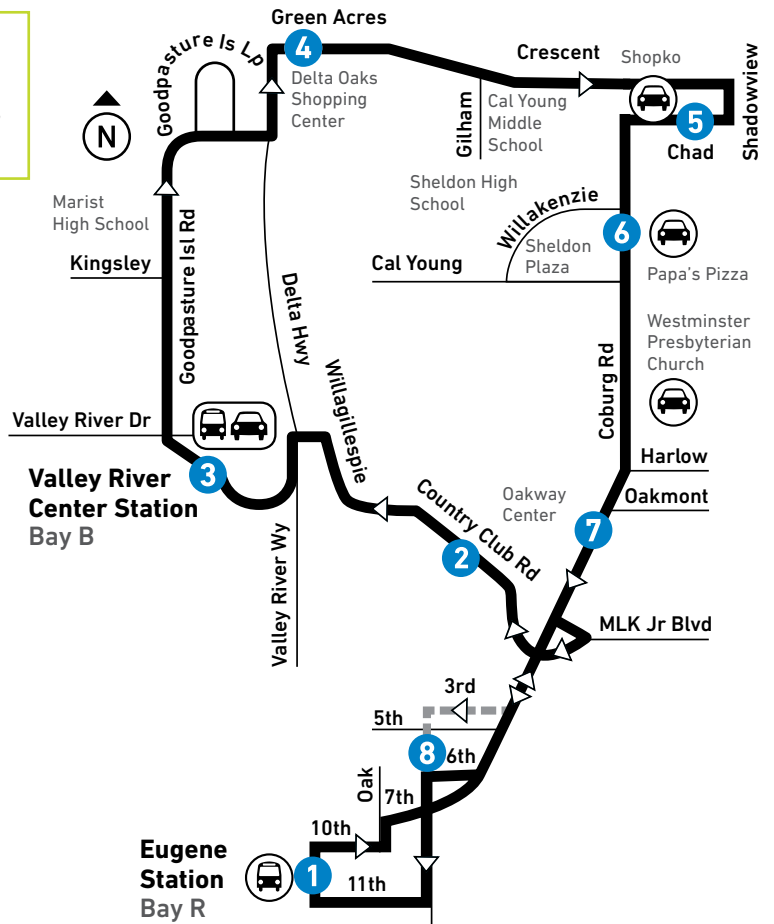

\* Begins five minutes earlier on Goodpasture Island Rd., west of Goodpasture Island Lp. | Empieza cinco minutos temprano en la calle Goodpasture Island Rd., al oeste de Goodpasture Island Lp.

See page 70 for Route 67 map. | Consulte la página 70 para mapa de ruta 67.

## Map Key

- LTD Station  
Estación de LTD
- LTD Park & Ride
- Limited-Trip Routing  
Viajes limitados