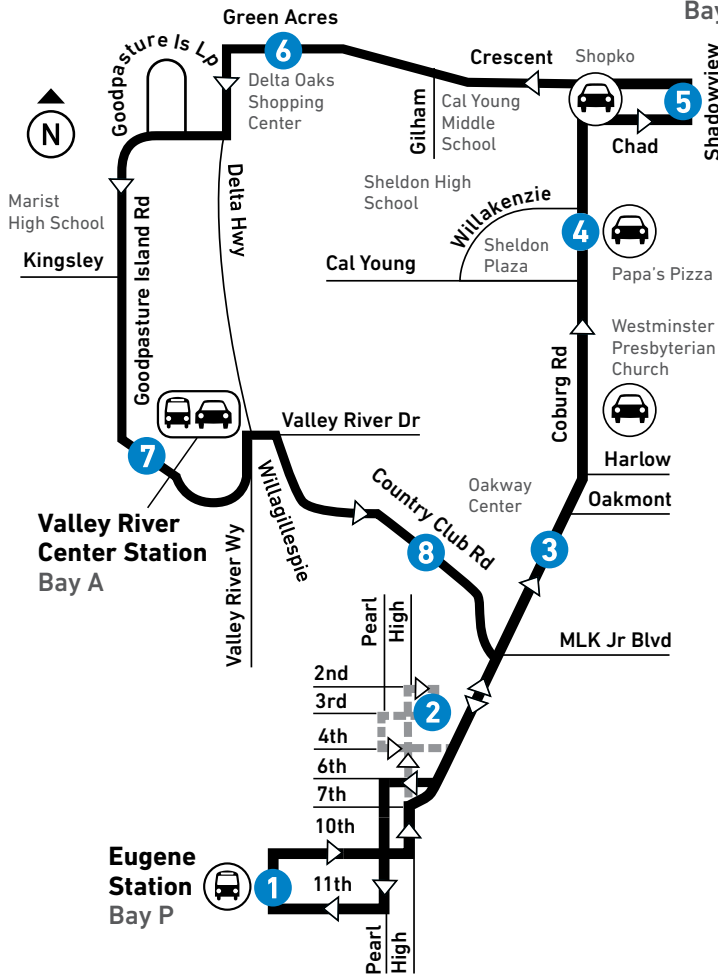

\* Begins five minutes earlier on Goodpasture Island Rd., west of Goodpasture Island Lp. | Empieza cinco minutos temprano en la calle Goodpasture Island Rd., al oeste de Goodpasture Island Lp.

See page 70 for Route 67 map. | Consulte la página 70 para mapa de ruta 67.

## Map Key

- LTD Station  
Estación de LTD
- LTD Park & Ride
- Limited-Trip Routing  
Viajes limitados