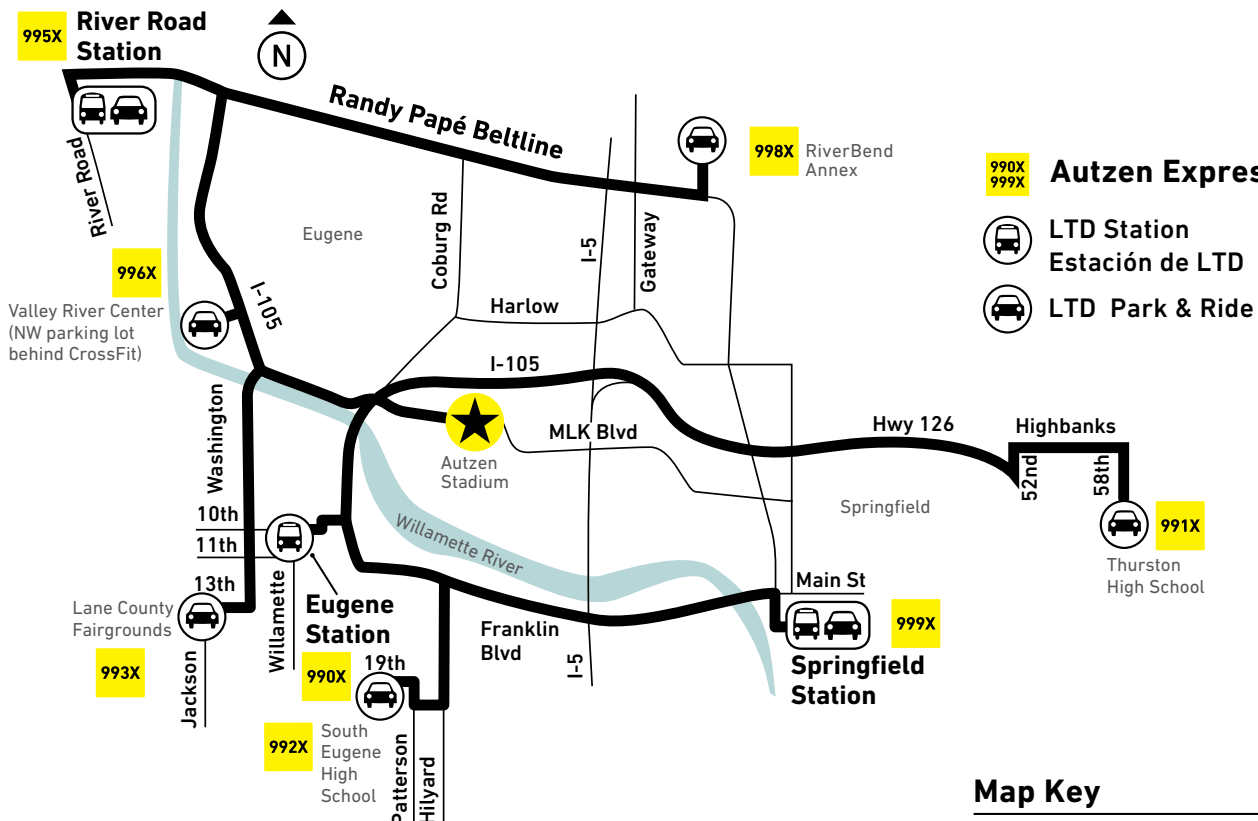

### RUTA DE EVENTOS

Esta ruta sólo se provee durante fechas de eventos.

### COST OF FARE SUBJECT TO CHANGE

Information on fare for this event service can be found at [LTD.org/system-map/route\\_990x-999x/](http://LTD.org/system-map/route_990x-999x/)

### Autzen Express Routes

- LTD Station  
Estación de LTD
- LTD Park & Ride

### Map Key

- LTD Station  
Estación de LTD
- LTD Park & Ride

**AUTZEN EXPRESS**

**990X  
999X**