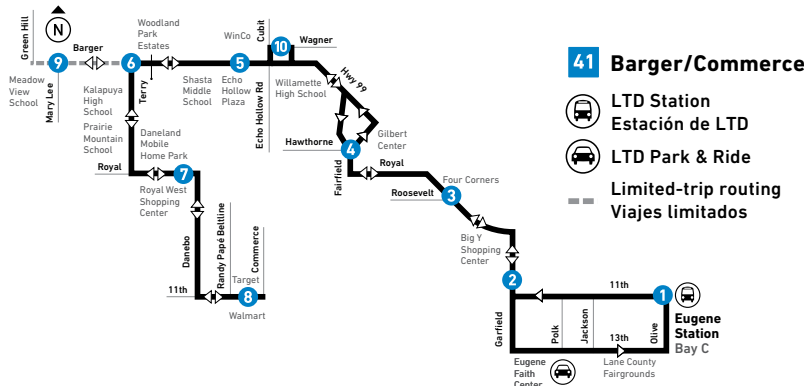

BARGER/COMMERCE

MONDAY – FRIDAY

PAGE
1 OF 2

**SNOW & ICE
DETOURS**
This route may be affected by winter weather conditions.

**DESVIOS POR
NIEVE & HIELO**
Esta ruta puede ser afectada por las condiciones climáticas de invierno.

* Continues as Route 36 | Continúa como Ruta 36

BARGER/COMMERCE

SATURDAY – SUNDAY

PAGE
2 OF 2

**SNOW & ICE
DETOURS**
This route may be
affected by winter
weather conditions.

**DESVIOS POR
NIEVE & HIELO**
Esta ruta puede
ser afectada por
las condiciones
climáticas de
invierno.

* Continues as Route 36 | Continua como Ruta 36

See page 1 for Route 41 map. | Consulte la página 1 para mapa de ruta 41.

LANE TRANSIT DISTRICT
541-687-5555 (7-1-1 TTY) LTD.org

Effective January 24, 2021