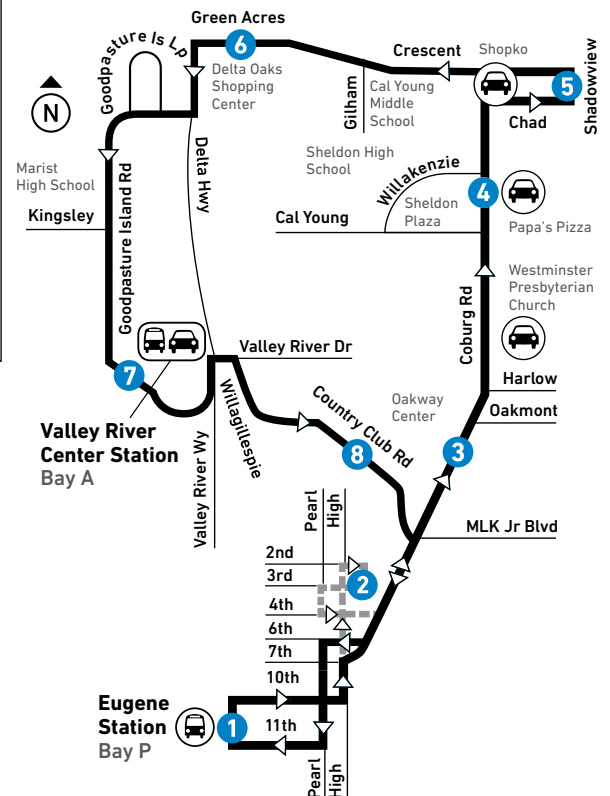

* Begins five minutes earlier on Goodpasture Island Rd., west of Goodpasture Island Lp. | Empieza cinco minutos temprano en la calle Goodpasture Island Rd., al oeste de Goodpasture Island Lp.
> Upon request, riders may be dropped off along Goodpasture Island Road. Trip ends at Goodpasture Island Rd. and Valley River Dr. | A pedido, los pasajeros pueden dejarse a lo largo de Goodpasture Island Rd. El viaje termina en Goodpasture Island Rd. y Valley River Dr.

67 Coburg Road/VRC

- LTD Station
  Estación de LTD
- LTD Park & Ride