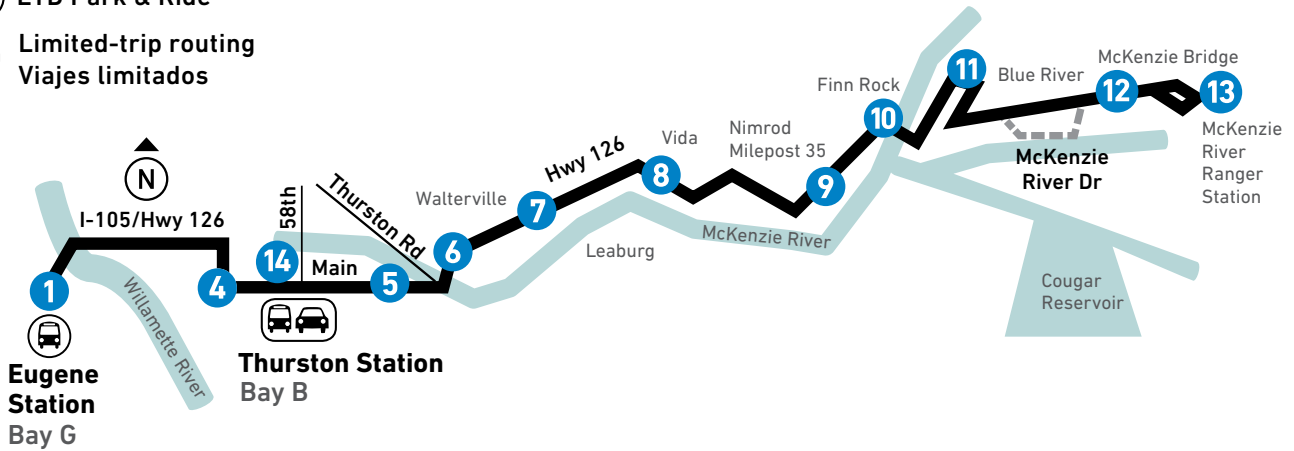

SATURDAY-SUNDAY / SÁBADO Y DOMINGO

AM	8:30	--	--	8:44	8:48	8:53	9:02	9:12	9:21	9:25	9:31	9:43	9:50
PM	4:30	--	--	4:45	4:50	4:55	5:03	5:13	5:22	5:26	5:32	5:47	5:54

LEAVE McKenzie River Ranger Station	McKenzie Bridge	Blue River	Finn Rock	Nimrod	Vida	Leaburg	Walterville	Hwy 126 at Thurston Rd	Main at 58th	Springfield Station	Franklin at Agate	ARRIVE Eugene Station
13	12	11	10	9	8	7	6	5	14	3	2	

SATURDAY-SUNDAY / SÁBADO Y DOMINGO

AM	9:59	10:02	10:17	10:22	10:27	10:37	10:45	10:55	10:59#	11:04	--	--	11:25
PM	6:01	6:04	6:15	6:20	6:25	6:34	6:42	6:51	6:55#	7:00	--	--	7:20

* Serves McKenzie River Drive between McKenzie Bridge and Blue River. See limited trip routing on map. | Ofrece servicio a McKenzie River Drive entre McKenzie Bridge y Blue River. Vea itinerarios de viajes limitados en el mapa.
 > Does not serve McKenzie River Drive December 1 to February 28. Service resumes March 1. | No servirá a McKenzie River Drive desde el primero de diciembre hasta el 28 de febrero. El servicio resume el primero de marzo.
 + Limited stops between 58th Street and Eugene Station. See limited-trips map. | Paradas limitadas entre la Calle 58 y la Estación de Eugene. Vea el Mapa de Viaje Limitado.
 # Bus operates in express service between 69th Street and 58th Street and will only drop off customers. | El autobús opera en servicio expreso entre la calle 69 y la calle 58 y solo dejará a los clientes.

SNOW & ICE DETOURS
This route may be affected by winter weather conditions.

DESVIOS POR NIEVE & HIELO
Esta ruta puede ser afectada por las condiciones climáticas de invierno.

See page 2 for Route 91 map. | Consulte la página 2 para mapa de ruta 91.

91 McKenzie Bridge

-  LTD Station
Estación de LTD
-  LTD Park & Ride
-  Limited-trip routing
Viajes limitados

91 McKenzie Bridge Limited Trips

The stops at the right will only be served at certain times of the day. The map below reflects the limited trip bus stops, and the times of those stops can be found on the timetable with a "+" sign.