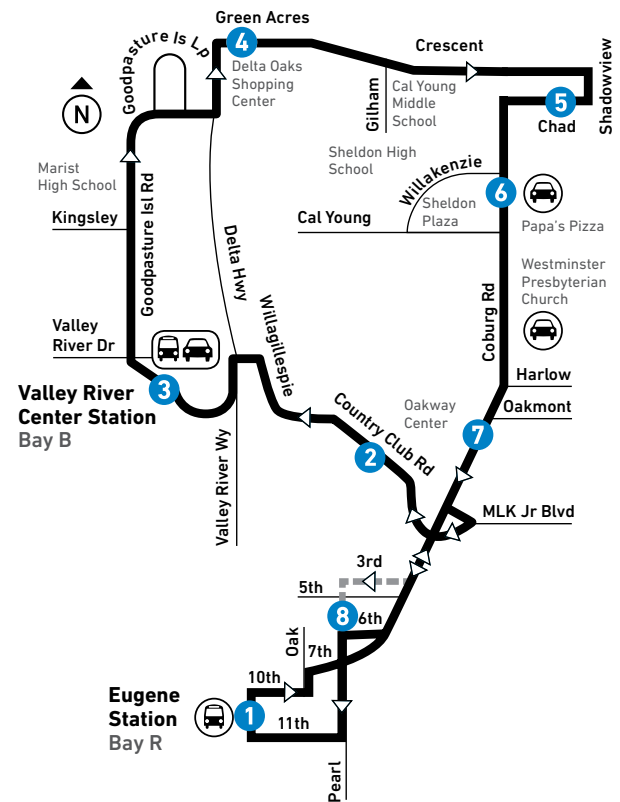

* Begins at Valley River Dr. at Goodpasture Island Rd. five minutes before arriving at Delta Oaks Shopping Center. | Empieza en la esquina de Valley River Dr. y Goodpasture Island Rd. cinco minutos antes de llegar a Delta Oaks Shopping Center.

* Begins at Valley River Dr. at Goodpasture Island Rd. five minutes before arriving at Delta Oaks Shopping Center. | Empezar en la esquina de Valley River Dr. y Goodpasture Island Rd. cinco minutos antes de llegar a Delta Oaks Shopping Center.

DESVIÓ DEL MERCADO
Los sábados, entre abril-noviembre, esta ruta está en desvío de 7 a.m.- 6 p.m. debido al mercado al aire libre. El servicio no estará disponible para la calle Oak y la Avenida 8.