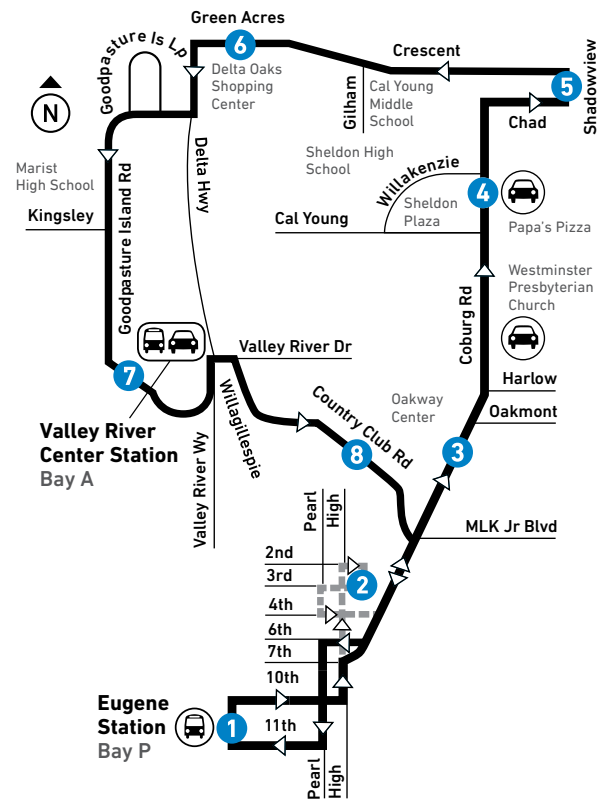

\* Begins five minutes earlier on Goodpasture Island Rd., west of Goodpasture Island Lp. | Empieza cinco minutos temprano en la calle Goodpasture Island Rd., al oeste de Goodpasture Island Lp.

Upon request, riders may be dropped off along Goodpasture Island Rd. Trip ends at Goodpasture Island Rd. and Valley River Dr. | A pedido, los pasajeros pueden dejarse a lo largo de Goodpasture Island Rd. El viaje termina en Goodpasture Island Rd. y Valley River Dr.

\* Begins five minutes earlier on Goodpasture Island Rd., west of Goodpasture Island Lp. | Empezia cinco minutos temprano en la calle Goodpasture Island Rd., al oeste de Goodpasture Island Lp.

Upon request, riders may be dropped off along Goodpasture Island Rd. Trip ends at Goodpasture Island Rd. and Valley River Dr. | A pedido, los pasajeros pueden dejarse a lo largo de Goodpasture Island Rd. El viaje termina en Goodpasture Island Rd. y Valley River Dr.