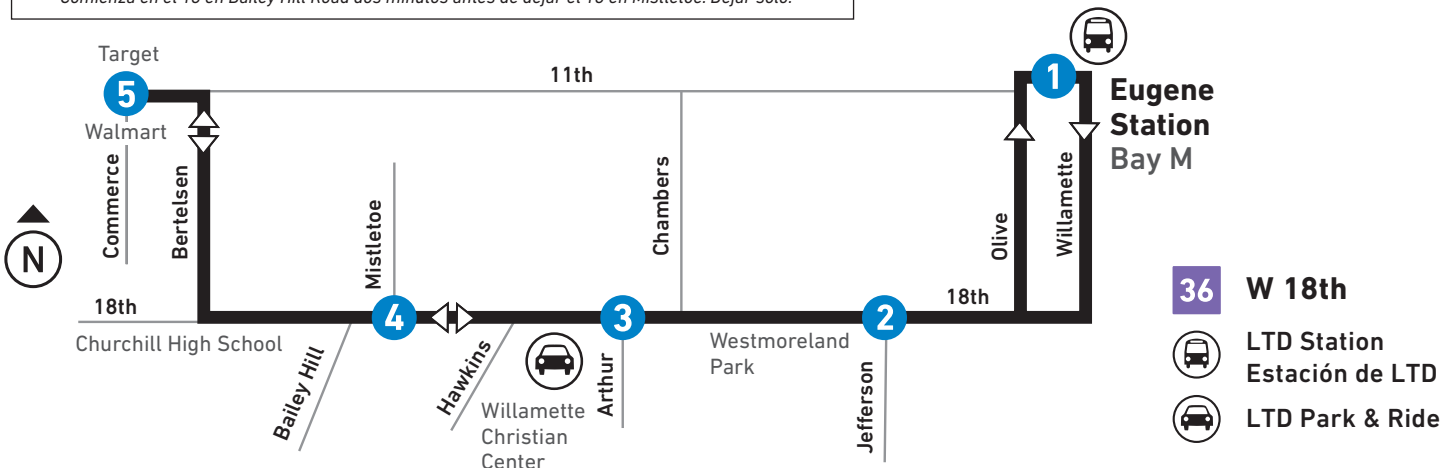

* Continues as Route 41 | Continúa como Ruta 41

+ Begins at 18th at Bailey Hill Road two minutes before leaving 18th at Mistletoe. Drop off only. | Comienza en el 18 en Bailey Hill Road dos minutos antes de dejar el 18 en Mistletoe. Dejar solo.

SNOW & ICE DETOURS

This route may be affected by winter weather conditions.

DESVIOS POR NIEVE & HIELO

Esta ruta puede ser afectada por las condiciones climáticas de invierno.

4J SCHOOL BREAKS

Times shown in blue do not run during 4J school breaks: June 20 – Sept. 6.

DÍAS DE DESCANSO ESCOLAR DE 4J

Los horarios en azul no están en servicio durante vacaciones 4J: 20 de junio – 6 de septiembre