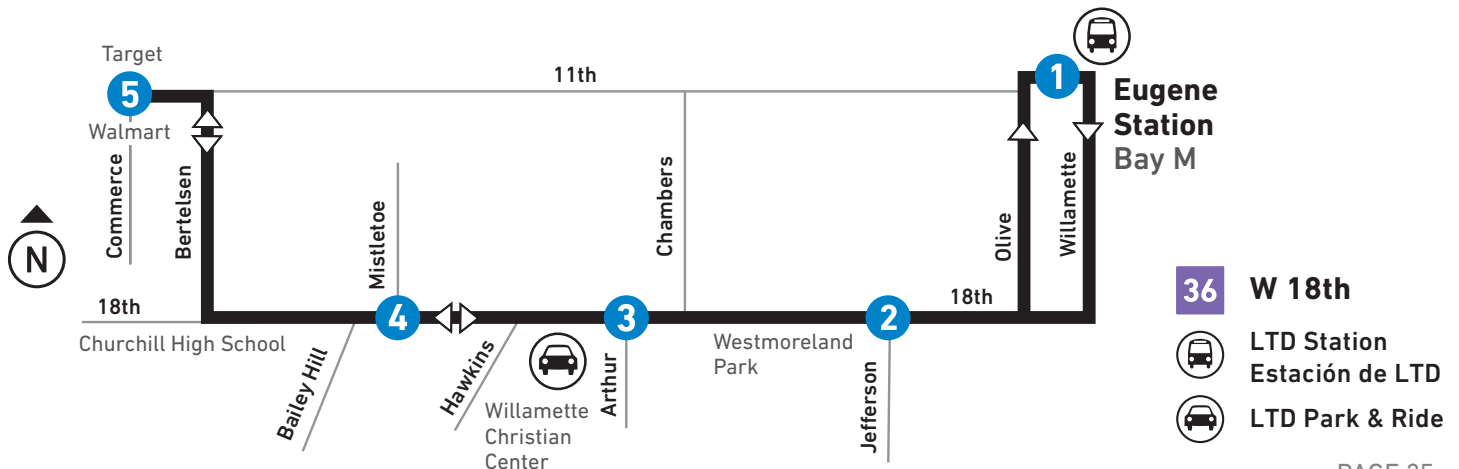

* Continues as Route 41 | Continúa como Ruta 41

+ Begins at 18th at Bailey Hill Road two minutes before leaving 18th at Mistletoe. Drop off only. | Comienza en el 18 en Bailey Hill Road dos minutos antes de dejar el 18 en Mistletoe. Dejar solo.

* Continues as Route 41 | Continua como Ruta 41

SNOW & ICE DETOURS

This route may be affected by winter weather conditions.

DESVIOS POR NIEVE & HIELO

Esta ruta puede ser afectada por las condiciones climáticas de invierno.

- 36 W 18th**
- LTD Station Estación de LTD
- LTD Park & Ride