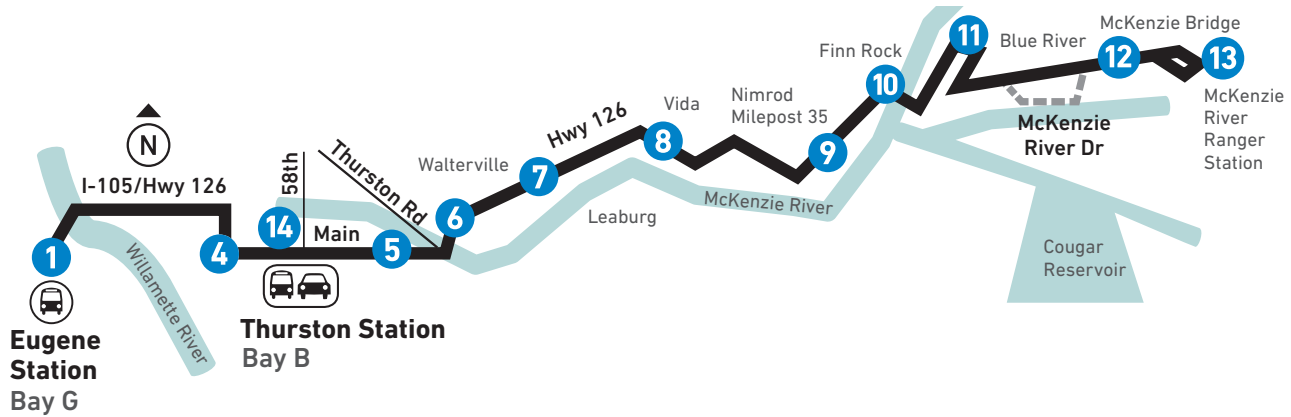

91 McKenzie Bridge

-  LTD Station
Estación de LTD
-  LTD Park & Ride
-  Limited-trip routing
Viajes limitados

SNOW & ICE DETOURS

This route may be affected by winter weather conditions.

DESvíOS POR NIEVE & HIELO

Esta ruta puede ser afectada por las condiciones climáticas de invierno.

91 McKenzie Bridge Limited Trips

The stops at the right will only be served at certain times of the day. The map below reflects the limited trip bus stops, and the times of those stops can be found on the timetable with a "+" sign.

To Eugene Station (a.m.)

- 3 Springfield Station
- 15 Franklin at Walnut
- 11th at Alder
- 1 Eugene Station

A la Estación de Eugene (a.m.)

- 3 Estación de Springfield
- 15 Franklin en Walnut
- 11th Franklin en Agate
- Avenida 11 y calle Adler
- 1 Estación de Eugene

To Thurston Station (p.m.)

- 1 Eugene Station
- 2 Franklin at Onyx
- 3 Franklin at Walnut
- 3 Springfield Station
- 4 Thurston Station

A la Estación de Thurston (p.m.)

- 1 Estación de Eugene
- 2 Franklin en Onyx
- 3 Franklin en Walnut
- 3 Estación de Springfield
- 4 Estación de Thurston