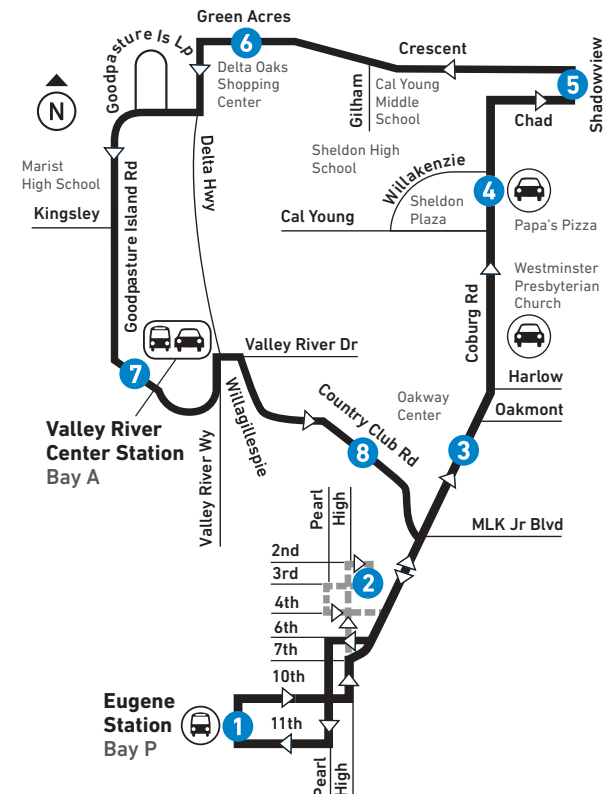

From: Eugene Station To: Coburg Road/Delta Oaks						From: Delta Oaks/VRC To: Eugene Station			
LEAVE Eugene Station Bay P	3rd at High	Oakway Center on Coburg	Sheldon Plaza on Coburg	Shadow-view at Chad	ARRIVE Delta Oaks Shopping Center	LEAVE Delta Oaks Shopping Center	Valley River Center Station Bay A	Country Club Road	ARRIVE Eugene Station
1	2	3	4	5	6	6	7	8	
SATURDAY / SÁBADO									
AM	--	--	--	--	--	--	7:10*	7:14	7:25
	7:30	--	7:36	7:40	7:44	7:52	7:56	8:05	8:10
	8:30	--	8:36	8:40	8:44	8:52	8:56	9:05	9:10
	9:30	--	9:36	9:40	9:44	9:52	9:56	10:05	10:10
	10:30	--	10:36	10:40	10:44	10:52	10:56	11:05	11:10
	11:30	--	11:36	11:40	11:45	11:54	11:54	12:03	12:08
PM	12:00	--	12:06	12:10	12:15	12:24	12:24	12:33	12:38
	12:30	--	12:38	12:43	12:49	12:58	12:58	1:08	1:14
	1:00	--	1:08	1:13	1:19	1:28	1:28	1:38	1:44
	1:30	--	1:38	1:43	1:49	1:58	1:58	2:08	2:14
	2:00	--	2:08	2:13	2:19	2:28	2:28	2:38	2:44
	2:30	--	2:38	2:43	2:49	2:58	2:58	3:08	3:14
	3:00	--	3:08	3:13	3:19	3:28	3:28	3:38	3:44
	3:30	--	3:38	3:43	3:49	3:58	3:58	4:08	4:14
	4:00	--	4:08	4:13	4:19	4:28	4:28	4:38	4:44
	4:30	--	4:37	4:42	4:47	4:56	4:58	5:08	5:14
	5:00	--	5:07	5:11	5:16	5:25	5:28	5:38	5:44
	5:30	5:36	5:42	5:46	5:51	6:00	6:00	6:09	6:14
	6:00	6:06	6:12	6:16	6:21	6:30	6:30	6:39	6:44
	6:30	6:36	6:42	6:46	6:51	7:00	7:00	7:10	7:15
	7:30	7:36	7:41	7:45	7:50	7:58	8:00	8:10	8:15
	8:30	8:36	8:40	8:44	8:49	8:57	9:00	9:10	9:15
	9:30	9:35	9:39	9:43	9:48	9:56	10:01	10:10	10:15
	10:30	10:35	10:39	10:43	10:48	10:56	DROP OFF ONLY	--	--
SUNDAY / DOMINGO									
AM	7:30	--	7:36	7:40	7:43	7:51	7:55	8:04	8:08
	8:30	--	8:36	8:40	8:43	8:51	8:55	9:04	9:08
	9:30	--	9:36	9:40	9:43	9:51	9:55	10:04	10:08
	10:30	--	10:37	10:41	10:45	10:53	10:54	11:03	11:08
	11:30	--	11:37	11:42	11:46	11:54	11:55	12:04	12:09
PM	12:30	--	12:37	12:42	12:46	12:54	12:58	1:08	1:13
	1:30	--	1:37	1:42	1:46	1:54	1:58	2:08	2:13
	2:30	--	2:37	2:42	2:46	2:54	2:58	3:08	3:13
	3:30	--	3:37	3:42	3:46	3:54	3:58	4:08	4:13
	4:30	--	4:37	4:42	4:46	4:54	4:58	5:08	5:13
	5:30	5:36	5:42	5:47	5:51	5:59	6:00	6:11	6:16
	6:30	6:36	6:42	6:47	6:51	6:59	7:00	7:11	7:16
	7:30	7:36	7:41	7:46	7:50	7:57	8:00	8:11	8:16
	8:30	8:36	8:41	8:46	8:50	8:57	8:57	9:08	9:13

- **67** Coburg Road/VRC
- LTD Station Estación de LTD
- LTD Park & Ride
- Limited-Trip Routing Viajes limitados