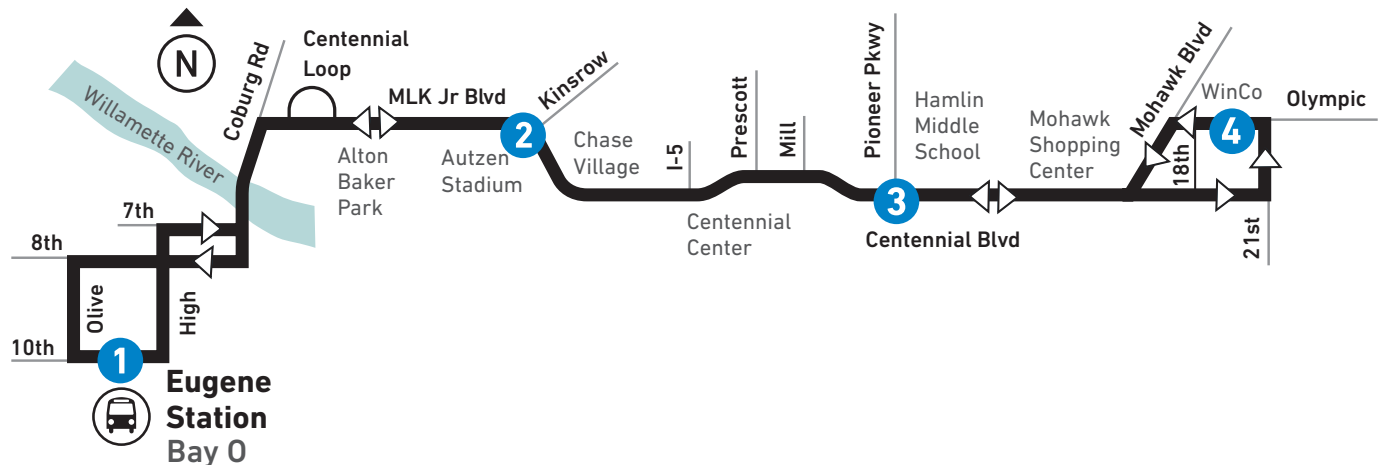

13 Centennial

LTD Station
Estación de LTD