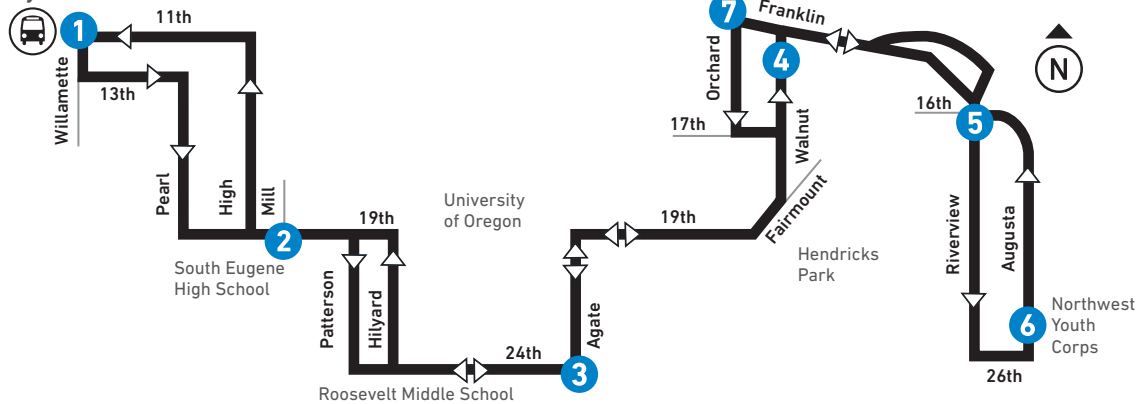

THIS ROUTE IS CURRENTLY NOT IN SERVICE

SNOW & ICE DETOURS

This route may be affected by winter weather conditions.

DESvíOS POR NIEVE & HIELO

Esta ruta puede ser afectada por las condiciones climáticas de invierno.

Eugene Station

Bay L

27 Fairmount

LTD Station
Estación de LTD