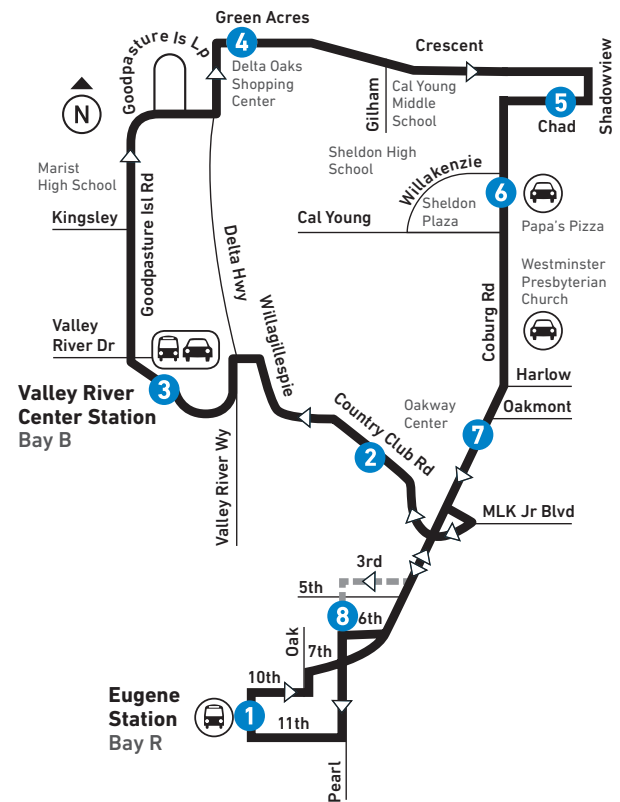

* Begins at Valley River Dr. at Goodpasture Island Rd. five minutes before arriving at Delta Oaks Shopping Center. | Empezar en la esquina de Valley River Dr. y Goodpasture Island Rd. cinco minutos antes de llegar a Delta Oaks Shopping Center.

DESVIÓ DEL MERCADO

Los sábados, entre abril-noviembre, esta ruta está en desvío de 7 a.m. – 6 p.m. debido al mercado al aire libre. El servicio no estará disponible para la calle Oak y la Avenida 8.