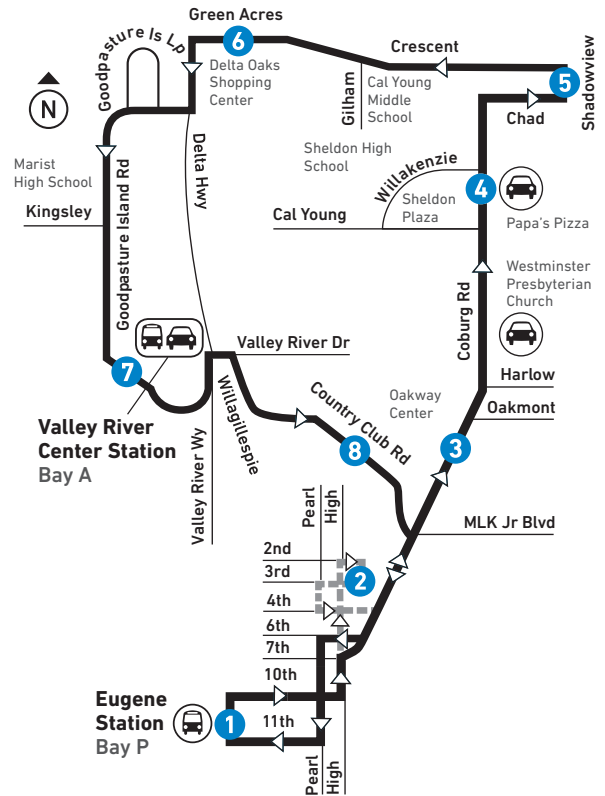

From: Eugene Station To: Coburg Road/Delta Oaks						From: Delta Oaks/VRC To: Eugene Station			
LEAVE Eugene Station Bay P	3rd at High	Oakway Center on Coburg	Sheldon Plaza on Coburg	Shadow-view at Chad	ARRIVE Delta Oaks Shopping Center	LEAVE Delta Oaks Shopping Center	Valley River Center Station Bay A	Country Club Road	ARRIVE Eugene Station
1	2	3	4	5	6	6	7	8	
SATURDAY / SÁBADO									
AM	--	--	--	--	--	--	7:10*	7:14	7:25
	7:30	--	7:36	7:40	7:44	7:52	7:56	8:05	8:10
	8:30	--	8:36	8:40	8:44	8:52	8:56	9:05	9:10
	9:30	--	9:36	9:40	9:44	9:52	9:56	10:05	10:10
	10:30	--	10:36	10:40	10:44	10:52	10:56	11:05	11:10
	11:30	--	11:36	11:40	11:45	11:54	11:54	12:03	12:08
PM	12:00	--	12:06	12:10	12:15	12:24	12:24	12:33	12:38
	12:30	--	12:38	12:43	12:49	12:58	12:58	1:08	1:14
	1:00	--	1:08	1:13	1:19	1:28	1:28	1:38	1:44
	1:30	--	1:38	1:43	1:49	1:58	1:58	2:08	2:14
	2:00	--	2:08	2:13	2:19	2:28	2:28	2:38	2:44
	2:30	--	2:38	2:43	2:49	2:58	2:58	3:08	3:14
	3:00	--	3:08	3:13	3:19	3:28	3:28	3:38	3:44
	3:30	--	3:38	3:43	3:49	3:58	3:58	4:08	4:14
	4:00	--	4:08	4:13	4:19	4:28	4:28	4:38	4:44
	4:30	--	4:37	4:42	4:47	4:56	4:58	5:08	5:14
	5:00	--	5:07	5:11	5:16	5:25	5:28	5:38	5:44
	5:30	5:36	5:42	5:46	5:51	6:00	6:00	6:09	6:14
	6:00	6:06	6:12	6:16	6:21	6:30	6:30	6:39	6:44
	6:30	6:36	6:42	6:46	6:51	7:00	7:00	7:10	7:15
	7:30	7:36	7:41	7:45	7:50	7:58	8:00	8:10	8:15
	8:30	8:36	8:40	8:44	8:49	8:57	9:00	9:10	9:15
	9:30	9:35	9:39	9:43	9:48	9:56	10:01	10:10	10:15
	10:30	10:35	10:39	10:43	10:48	10:56	DROP OFF ONLY	--	--
SUNDAY / DOMINGO									
AM	7:30	--	7:36	7:40	7:43	7:51	7:55	8:04	8:08
	8:30	--	8:36	8:40	8:43	8:51	8:55	9:04	9:08
	9:30	--	9:36	9:40	9:43	9:51	9:55	10:04	10:08
	10:30	--	10:37	10:41	10:45	10:53	10:54	11:03	11:08
	11:30	--	11:37	11:42	11:46	11:54	11:55	12:04	12:09
PM	12:30	--	12:37	12:42	12:46	12:54	12:58	1:08	1:13
	1:30	--	1:37	1:42	1:46	1:54	1:58	2:08	2:13
	2:30	--	2:37	2:42	2:46	2:54	2:58	3:08	3:13
	3:30	--	3:37	3:42	3:46	3:54	3:58	4:08	4:13
	4:30	--	4:37	4:42	4:46	4:54	4:58	5:08	5:13
	5:30	5:36	5:42	5:47	5:51	5:59	6:00	6:11	6:16
	6:30	6:36	6:42	6:47	6:51	6:59	7:00	7:11	7:16
	7:30	7:36	7:41	7:46	7:50	7:57	8:00	8:11	8:16
	8:30	8:36	8:41	8:46	8:50	8:57	8:57	9:08	9:13

67 Coburg Road/VRC

LTD Station
Estación de LTD

LTD Park & Ride

Limited-Trip Routing
Viajes limitados