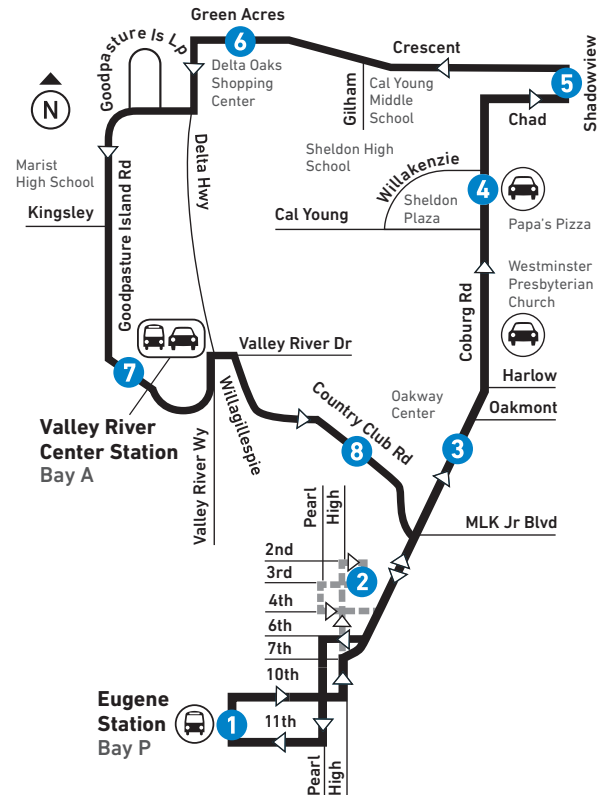

* Begins five minutes earlier on Goodpasture Island Rd., west of Goodpasture Island Lp. | Empieza cinco minutos temprano en la calle Goodpasture Island Rd., al oeste de Goodpasture Island Lp.
 Upon request, riders may be dropped off along Goodpasture Island Rd. Trip ends at Goodpasture Island Rd. and Valley River Dr. | A pedido, los pasajeros pueden dejarse a lo largo de Goodpasture Island Rd. El viaje termina en Goodpasture Island Rd. y Valley River Dr.

67 Coburg Road/VRC

LTD Station
Estación de LTD

LTD Park & Ride

Limited-Trip Routing
Viajes limitados