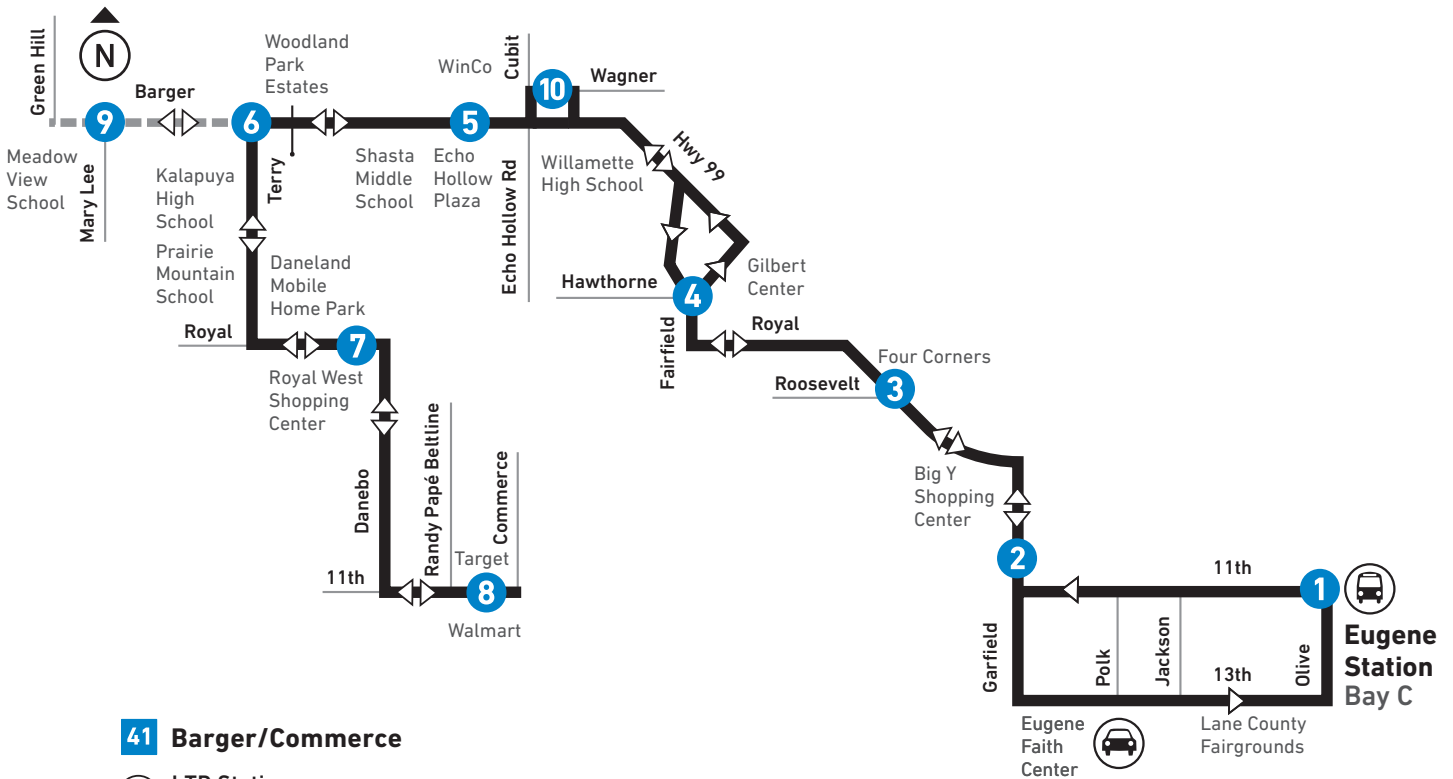

41 Barger/Commerce

-  LTD Station
Estación de LTD
-  LTD Park & Ride
-  Limited-trip routing
Viajes limitados