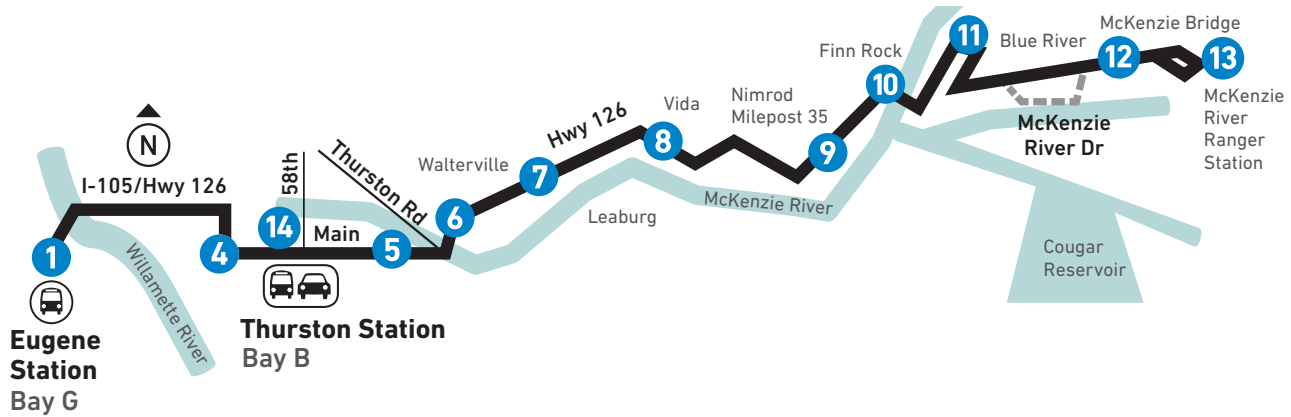

91 McKenzie Bridge

- LTD Station
  Estación de LTD
- LTD Park & Ride
- Limited-trip routing
  Viajes limitados

SNOW & ICE DETOURS

This route may be affected by winter weather conditions.

DESvíOS POR NIEVE & HIELO

Esta ruta puede ser afectada por las condiciones climáticas de invierno.