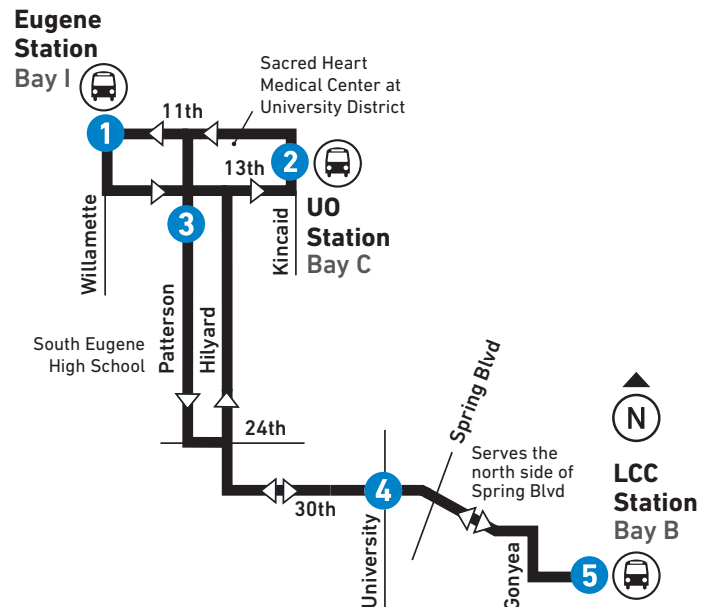

SNOW & ICE DETOURS

This route may be affected by winter weather conditions.

DESVIOS POR NIEVE & HIELO

Esta ruta puede ser afectada por las condiciones climáticas de invierno.

SCHOOL BREAKS

Times shown in **blue** do not run during school breaks:
June 16 – September 7, 2024

VACACIONES ESCOLARES

Los horarios que se muestran en **azul** no se ejecutan durante las vacaciones escolares:
16 de junio – 7 de septiembre de 2024

81 LCC/Hilyard

LTD Station
Estación de LTD