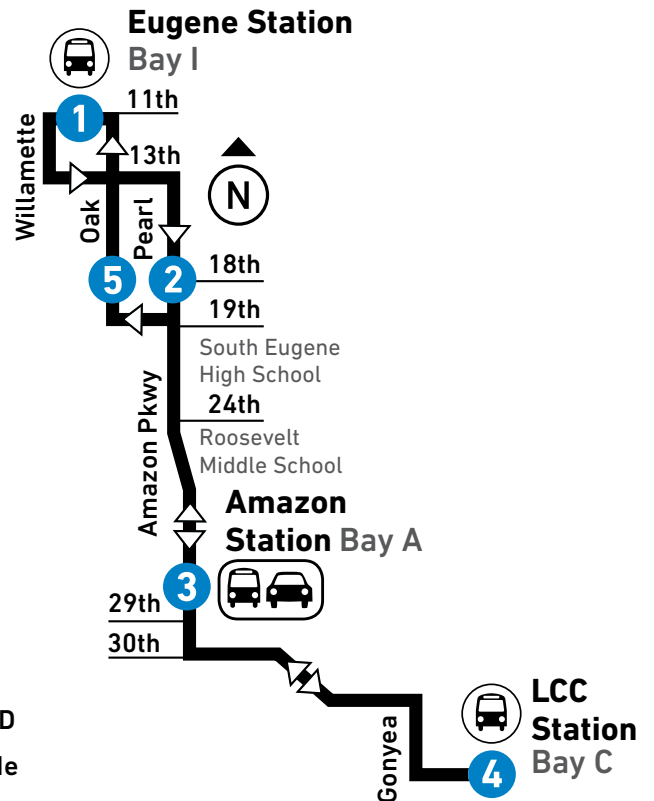

\* Bus sign reads "92 Eugene Sta." Leaves from LCC Station, Bay E. | El letrero del autobús dice "92 Eugene Sta." El autobús sale de la estación LCC, Bahía E.  
+ Bus sign reads "92 Lowell/LCC." | El letrero del autobús dice "92 Lowell/LCC."

## 82 LCC/Pearl

- LTD Station Estación de LTD
- LTD Park & Ride