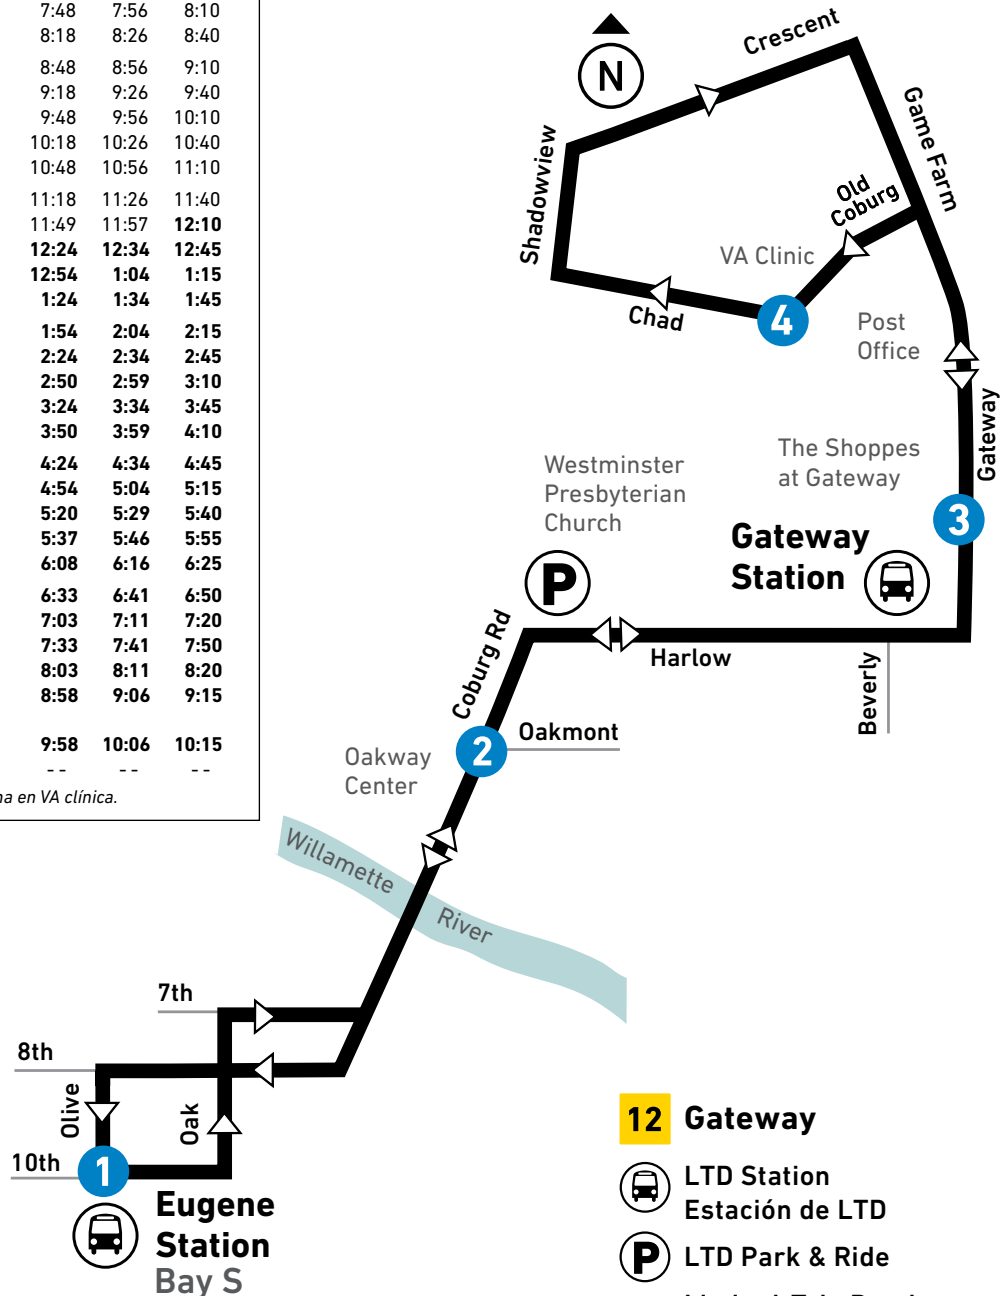

* Trip ends after servicing the VA clinic. | El viaje termina en VA clínica.

12 Gateway

LTD Station
Estación de LTD

LTD Park & Ride

Limited-Trip Routing
Viajes limitados

12

GATEWAY

SATURDAY - SUNDAY
SÁBADO A DOMINGO

* Trip ends after servicing the VA clinic. | El viaje termina en VA clínica.

MARKET DETOUR
On Saturdays, April to mid-November, this route is on detour from 7 a.m. – 6 p.m. due to the outdoor markets. Oak St. and 8th Ave. will not be served.

DESVÍO DEL MERCADO
Los sábados, entre febrero-noviembre, esta ruta está en desvío de 7 a.m. – 6 p.m. debido al mercado al aire libre. El servicio no estará disponible en la calle Oak y la Avenida 8.