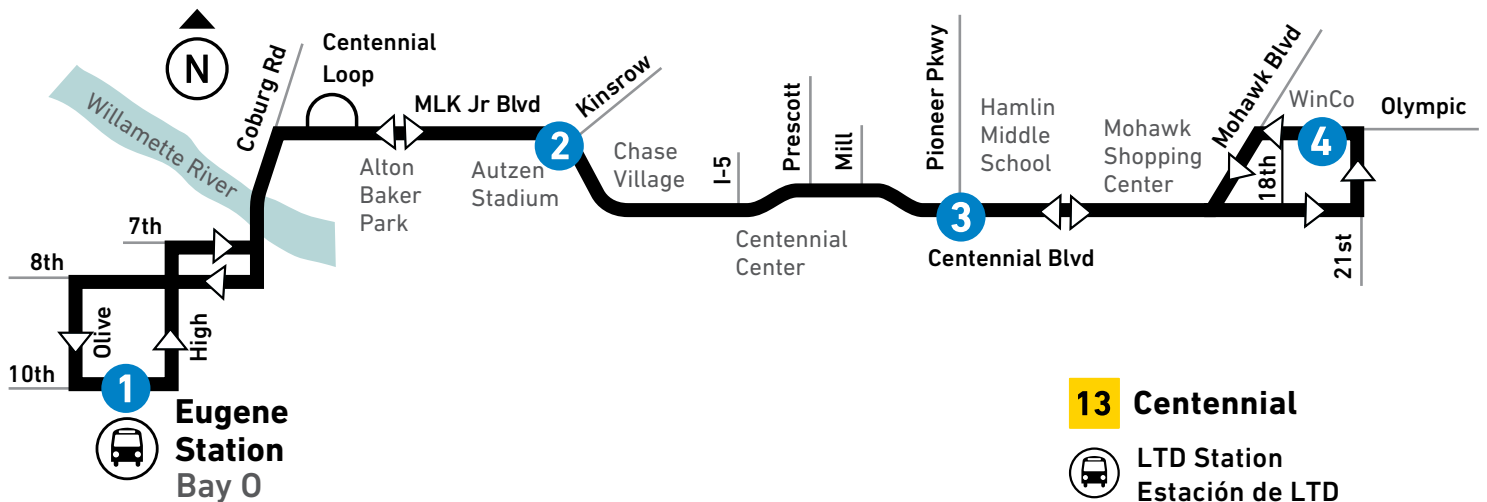

* Trip ends at Olympic and 21st St. (Winco) | El viaje termina en Olympic y 21st St.

13 Centennial

LTD Station
Estación de LTD