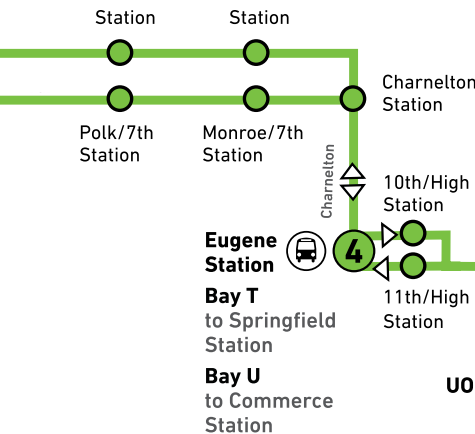

Desplazamiento por el circuito de EmX en Gateway

En Springfield, los autobuses EmX viajan en dos direcciones por todo lo largo de la sección de Gateway: en sentido de las manecillas del reloj y contra las manecillas del reloj alrededor del circuito. Cada recorrido ofrece el servicio a la estación de Sacred Heart, pero la ruta se turna entre primero acceder a la estación de Gateway o la estación de Sacred Heart.

Si vas a planear un viaje, fíjate en los guiones en los horarios y si están antes o después de la línea central. Si los dos guiones en la columna de la estación de Sacred Heart aparecen antes de la línea central, entonces el autobús viajará en sentido de las manecillas del

reloj y pasará primero a la estación Gateway antes de la estación de Sacred Heart. Por el contrario, si la columna de la estación de Sacred Heart indica un punto de tiempo antes de la línea central, pero tiene dos guiones después de la línea central, el autobús se trasladará primero a la estación de Sacred Heart.

En la plataforma del EmX verifique las señales exteriores de LED para ver en qué dirección viaja el autobús y consulta el horario.

Bicicletas en el EmX

Vea la página 14 para saber cómo colocar tu bicicleta en un autobús EmX.