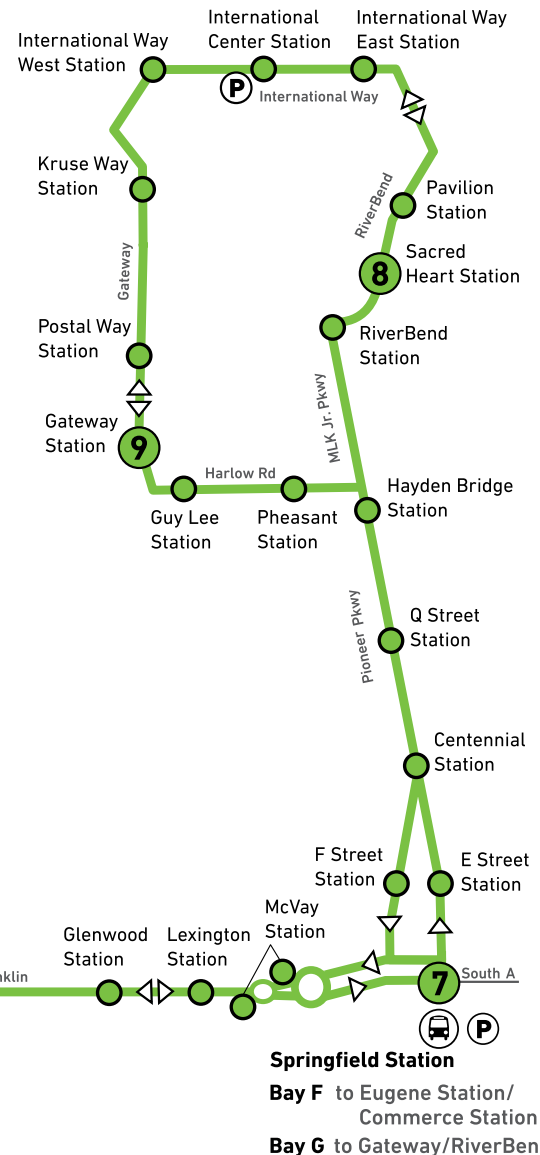

Desplazamiento por el circuito de EmX en Gateway

En Springfield, los autobuses EmX viajan en dos direcciones por todo lo largo de la sección de Gateway: en sentido de las manecillas del reloj y contra las manecillas del reloj alrededor del circuito. Cada recorrido ofrece el servicio a la estación de Sacred Heart, pero la ruta se turna entre primero acceder a la estación de Gateway o la estación de Sacred Heart.

Si vas a planear un viaje, fíjate en los guiones en los horarios y si están antes o después de la línea central. Si los dos guiones en la columna de la estación de Sacred Heart aparecen antes de la línea central, entonces el autobús viajará en sentido de las manecillas del

reloj y pasará primero a la estación Gateway antes de la estación de Sacred Heart. Por el contrario, si la columna de la estación de Sacred Heart indica un punto de tiempo antes de la línea central, pero tiene dos guiones después de la línea central, el autobús se trasladará primero a la estación de Sacred Heart.

En la plataforma del EmX verifique las señales exteriores de LED para ver en qué dirección viaja el autobús y consulta el horario.

Bicicletas en el EmX

Vea la página 14 para saber cómo colocar tu bicicleta en un autobús EmX.